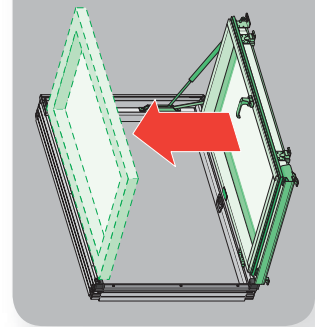

ANNEX
DAKVENSTERS
PLATDAKVENSTERS
VERKOOPPRIJZEN OP 01.12.2017

**FWP
FWU**

Het FAKRO uitstapdakvenster combineert de uitstekende thermische eigenschappen en de lichtinval van een tuimeldakvenster met een gemakkelijke en veilige toegang tot het dak. Dit kan zowel naar een plat dak als naar een hellend dak. Het dakvenster opent zijdelings tot 90° en is voorzien van een gasdrukveer-mechanisme. Hierdoor is het mogelijk het venster open te laten staan, zonder dat het bij harde wind dichtklast.

**EENVOUDIG
UITSTAPPEN**

UITSTAPDAKVENSTER

- Voor daktoetreding in een bewoonbare, verwarmde en geïsoleerde ruimte.
- De handgreep kan aan de linker- of rechterzijde gemonteerd worden, door eenvoudig bij de montage de scharnieren aan te passen. Voorzien van twee kierstanden.

- Uit te breiden met het uitgebreide assortiment binnentoebehoren (buitentoebehoren op speciale bestelling).
- Montage mogelijk in een dakhelling van 15-55°.

FWP

FWU

- bij montage kunt u de handgreep links of rechts plaatsen door de scharnieren aan te passen,

- vacuüm geïmpregneerd en verlijmd grenenhout,

- afgewerkt met 2 lagen transparante vernis.

- bij montage kunt u de handgreep links of rechts plaatsen door de scharnieren aan te passen,

- vacuüm geïmpregneerd en verlijmd grenenhout,