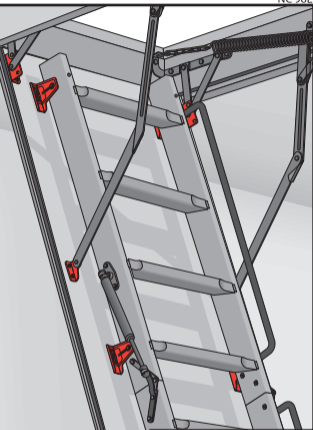

# WARNING! - ACHTUNG! - UWAGA! - ATTENTION! - CUIDADO! - ВНИМАНИЕ!

160kg  
300lbs\*  
MAX

**FAKRO**<sup>®</sup>  
www.fakro.com

EN 14975

\*ANSI 14.9 - 2004

**SAFETY! - SICHERHEIT! - BEZPIECZEŃSTWO!  
SÉCURITÉ! - SEGURIDAD! - БЕЗОПАСНОСТЬ!**

<http://www.fakro.com/download/safety-instructions/loft-ladders.php>

NC 981