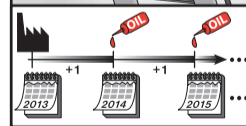

# WARNING! - ACHTUNG! - UWAGA! - ATTENTION! - CUIDADO! - ВНИМАНИЕ!

160kg  
300lbs\*  
MAX

**FAKRO**<sup>®</sup>  
www.fakro.com

EN 14975

\*ANSI 14.9 - 2004

**SAFETY! - SICHERHEIT! - BEZPIECZEŃSTWO!  
SÉCURITÉ! - SEGURIDAD! - БЕЗОПАСНОСТЬ!**