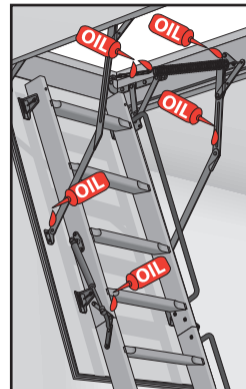

# WARNING! - ACHTUNG! - UWAGA! - ATTENTION! - CUIDADO! - ВНИМАНИЕ!

160kg  
300lbs\*  
MAX

**FAKRO**<sup>®</sup>  
www.fakro.com

EN 14975

\*ANSI 14.9 - 2004

**SAFETY! - SICHERHEIT! - BEZPIECZEŃSTWO!  
SÉCURITÉ! - SEGURIDAD! - БЕЗОПАСНОСТЬ!**

<http://www.fakro.com/download/safety-instructions/loft-ladders.php>

NC 981