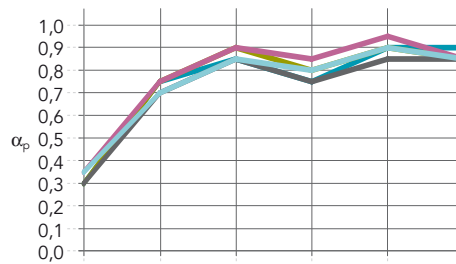

Kantafwerking	Afmetingen (mm)	Gewicht (circa, kg/m ²)	Aanbevolen installatiesysteem
 A15	600 x 600 x 15	2,0	Rockfon® System T15 A™
	1200 x 600 x 15	2,0	Rockfon® System T15 A™
	600 x 600 x 20	2,1	Rockfon® System T15 A™
	1200 x 600 x 20	2,1	Rockfon® System T15 A™
 A24	600 x 600 x 15	2,0	Rockfon® System T24 A™
	1200 x 600 x 15	2,0	Rockfon® System T24 A™
	600 x 600 x 20	2,1	Rockfon® System T24 A™
	1200 x 600 x 20	2,1	Rockfon® System T24 A™
	600 x 600 x 25	2,5	Rockfon® System T24 A™
	1200 x 600 x 25	2,5	Rockfon® System T24 A™
	1500 x 600 x 25	2,5	Rockfon® System T24 A™
	1800 x 600 x 25	2,5	Rockfon® System T24 A™
	2100 x 600 x 25	2,5	Rockfon® System T24 A™
	2400 x 600 x 25	2,5	Rockfon® System T24 A™
	1200 x 1200 x 25	2,5	Rockfon® System T24 A™
 E15	600 x 600 x 15	2,2	Rockfon® System T15 E™
	600 x 600 x 20	2,8	Rockfon® System T15 E™
	1200 x 600 x 20	2,8	Rockfon® System T15 E™
 E24	600 x 600 x 15	2,2	Rockfon® System T24 E™
	600 x 600 x 20	2,8	Rockfon® System T24 E™
	1200 x 600 x 20	2,8	Rockfon® System T24 E™

Prestaties

Geluidsabsorptie

α_w : tot 0,90 (Klasse A)

Dikte (mm) /
Afhanghoogte (mm)

	125 Hz	250 Hz	500 Hz	1000 Hz	2000 Hz	4000 Hz	α_w	Absorptieklasse	NRC
15 / 200	0,30	0,75	0,85	0,75	0,90	0,90	0,85	B	0,80
20 / 200	0,30	0,75	0,90	0,80	0,90	0,85	0,90	A	0,85
25 / 200	0,35	0,75	0,90	0,85	0,95	0,85	0,90	A	0,85
E: 15 / 200	0,30	0,70	0,85	0,75	0,85	0,85	0,85	B	0,80
E: 20 / 200	0,35	0,70	0,85	0,80	0,90	0,85	0,85	B	0,80