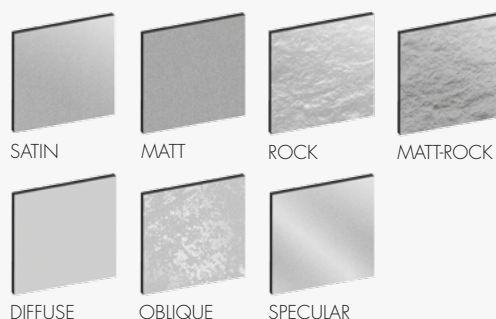

TRESPA® METEON® FOCUS-PLATEN HEBBEN EEN RICHTINGS-GEBONDEN GEKLEURD OPPERVLAK.

LUMEN

Kleurcode	Kleurnaam	Diffuse			Oblique			Specular		
		■	■*	■	■	■*	■	■	■*	■
L0500	Athens White	■	■	■	■	■	■	■	■	■
L0512	Barcelona Beige	■	■	■	■	■	■	■	■	■
L0651	Italian Greige	■	■	■	■	■	■	■	■	■
L0964	India Brown	■	■	■	■	■	■	■	■	■
L1144	Arizona Red	■	■	■	■	■	■	■	■	■
L2151	London Grey	■	■	■	■	■	■	■	■	■
L2581	New York Grey	■	■	■	■	■	■	■	■	■
L9000	Metropolis Black	■	■	■	■	■	■	■	■	■
LM0561	Roman Bronze	■	■	■	■	■	■	■	■	■
LM0641	China Gold	■	■	■	■	■	■	■	■	■
LM1055	Persian Copper	■	■	■	■	■	■	■	■	■
LM2181	Siberian Platinum	■	■	■	■	■	■	■	■	■
LM5101	Paris Silver	■	■	■	■	■	■	■	■	■

TRESPA® METEON® LUMEN DIFFUSE-, LUMEN OBLIQUE- EN LUMEN (LM) SPECULAR-PLATEN HEBBEN EEN RICHTINGS-GEBONDEN GEKLEURD OPPERVLAK.

* MET SATIN ACHTERKANT.

TYPES

- **ENKELZIJDIG DECORATIEF** DECORATIEVE ZIJDE MET NIET-DECORATIEVE ZWARTE ACHTERKANT
- ■ **DUBBELZIJDIG DECORATIEF** DEZELFDE KLEUR VOOR DE VOOR- EN ACHTERKANT VAN DE PLAAT
- ■ **VARITOP** DECORATIEVE ZIJDE MET STANDAARD EEN WITTE DECORATIEVE SATIN-ACHTERKANT (A03.0.0)
- ■ **DUOCOLOUR** VERSCHILLENDE KLEUREN VOOR DE VOOR- EN ACHTERKANT VAN DE PLAAT

FORMATEN

1 2550 x 1860 mm (≈ 100 x 73 inch)

2 3050 x 1530 mm (≈ 120 x 60 inch)

3 3650 x 1860 mm (≈ 143 x 73 inch)

4 4270 x 2130 mm (≈ 168 x 83 inch)*

*HET GROTE PLAATFORMAAT MAAKT EFFICIËNTE BEWERKING VAN HET PRODUCT MOGELIJK.

NB: ONGEZAAGDE PLATEN HEBBEN EEN HAAKSHEIDTOLERANTIE.

DIKTES

- 6 mm (≈ 1/4 inch)
- 8 mm (≈ 5/16 inch)
- 10 mm (≈ 3/8 inch)
- 13 mm (≈ 1/2 inch)

AFWERKINGEN

NOTE

WIJ WIJZEN U EROP DAT NIET ALLE COMBINATIES VAN PRODUCTEN EN AFWERKINGEN MOGELIJK ZIJN. GA NAAR **TRESPA.INFO** VOOR DE MATERIAALEIGENSCHAPPENTABEL EN HET GEDETAILLEERDE EN ACTUELE LEVERINGSPROGRAMMA MET BESCHIKBARE PLAATFORMATEN EN DIKTES VOOR ALLE AFWERKINGEN IN UW LAND. OOK KUNT U GEBRUIK MAKEN VAN DE PRODUCTSELECTOR OP **TRESPA.COM** NADAT U HET LAND HEEFT GESELECTEERD WAAR UW PROJECT IS GESITUEERD.

BESTEL STALEN OP TRESPA.COM