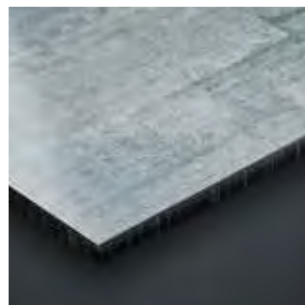

NIEUW CM05.21
Santiago Gris

NIEUW CM05.25
Santiago Noche

OM HET METALLIC EFFECT VAN DE FOCUS-AFWERKING TE ERVAREN ADVISEREN WIJ U KLEURSTALEN TE BESTELLEN

M21.8.1 Graphite Grey
SATIN

M21.8.1 Graphite Grey
ROCK