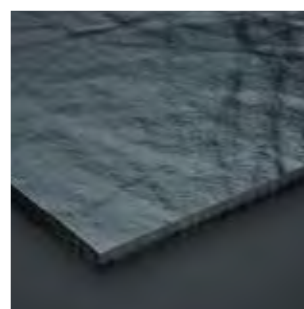

A25.8.1 Anthracite Grey
ROCK