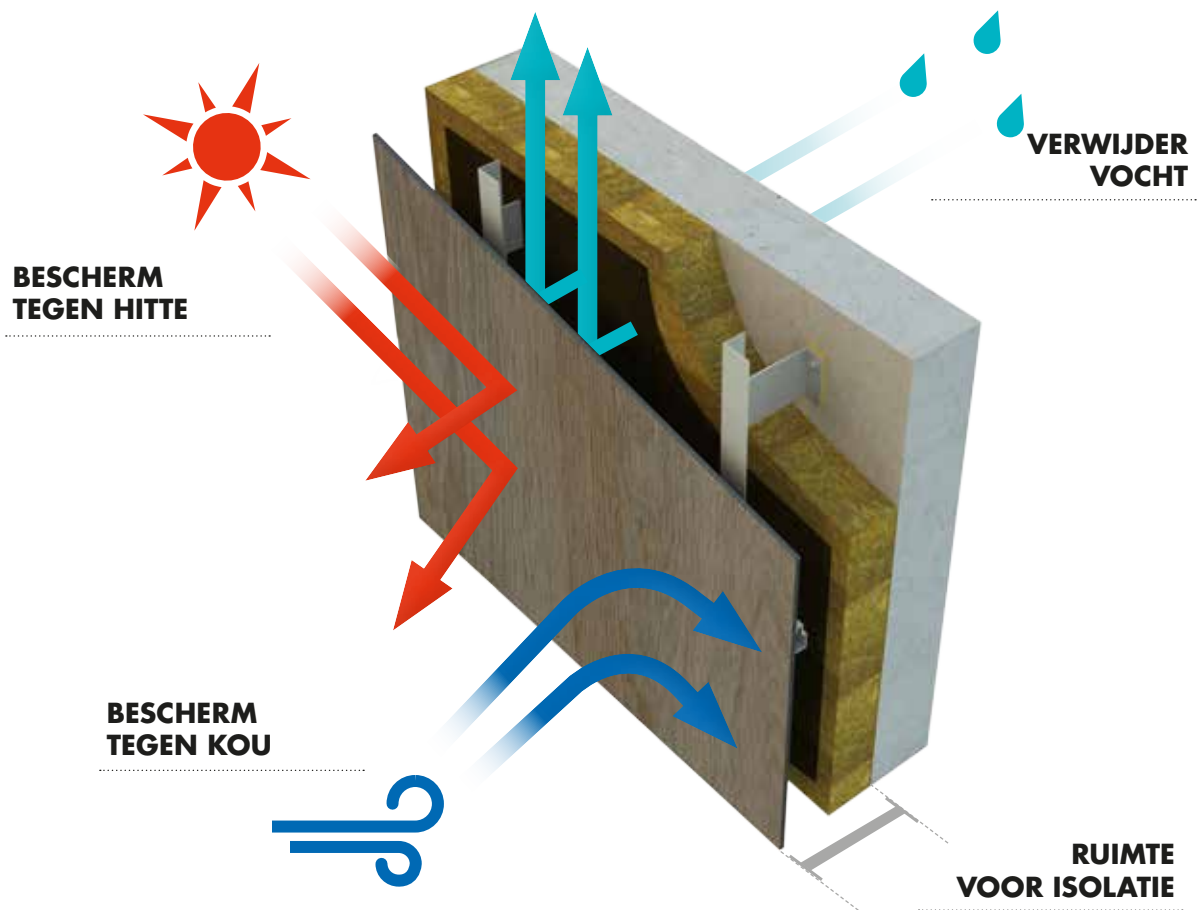

GEVENTILEERDE GEVELS

TRESPA® METEON®-PLATEN ZIJN PERFECT GESCHIKT VOOR GEBRUIK IN INNOVATIEVE EN FUNCTIONELE GEVENTILEERDE GEVELSYSTEMEN. GEVENTILEERDE GEVELS ZIJN MEER DAN EEN ONTWERPGEBAAR: ZE KUNNEN ENERGIE-EFFICIËNTE, DUURZAME EIGENSCHAPPEN EN EEN COMFORTABELER BINNENKLIMAAT BIEDEN.