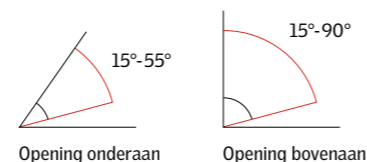

Met de VELUX Trio combinatie kunt u nog veel meer daglicht laten invallen en een verbluffend architecturaal element creëren dat de ruimte naar buiten toe opent en een panoramisch uitzicht biedt.

Dakhelling