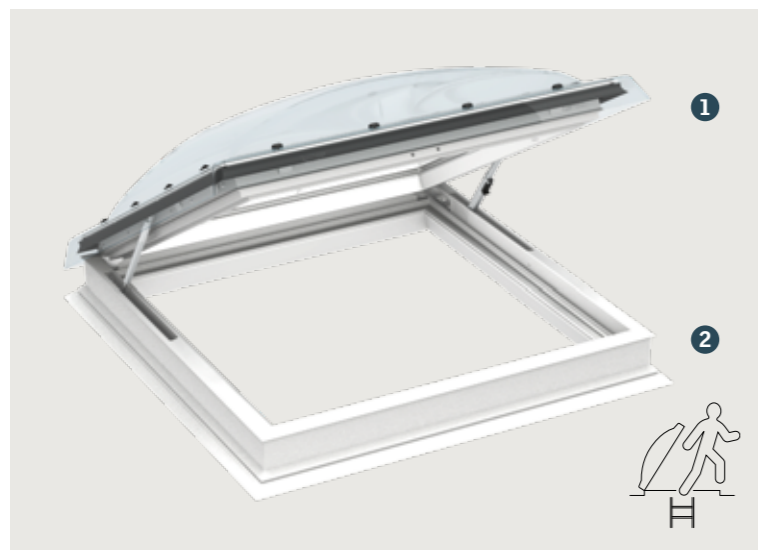

Dakhelling

Karakteristieken

- Openingsmechanisme onzichtbaar geïntegreerd in het vensterkader.
- 2 gasveren vergrendelen het venster in openstaande stand.
- Inbraakwerende beglazing 73Q: superisolerend veiligheidsglas met 4 PVB.
- Extra veiligheid: 2 hefboomvergrendelingen aan de binnenzijde.

Compatibiliteit

- Op dit type platdakvenster (daktoegang) kunnen geen gordijnen of zonneschermen geplaatst worden.

Opmerkingen

- Door het gewicht is het raadzaam om een kraan of gelijkaardig hijsmiddel te voorzien om platdakvensters in grotere afmetingen op het dak te brengen.
- Bij alle rechthoekige maten gaat het platdakvenster aan de smalle kant open.

Daktoegang

Dit manuele dakvenster gaat wijd open om een gemakkelijke toegang tot het dak mogelijk te maken. De daktoegang voldoet volledig aan alle Europese wettelijke vereisten en is een venster met dubbele beglazing met gelaagd binnenglas dat voorkomt dat het glas versplintert bij

glasbreuk. Het is verkrijgbaar met een afdekschelp in acrylaat of in polycarbonaat.

- Uitzetbaar tot ongeveer 60°
- Uitstekende isolatiewaarde en geluid-demping dankzij de superisolerende dubbele beglazing

Beschikbare afmetingen	090120	100100	120120
Dakopening (B x H) in cm	90x120	100x100	120x120
Lichtoppervlakte in m²	0,76	0,70	1,07

 Opening van het platdakvenster	U-WAARDE* W/m² K Oppervlakte			

1 Afdekschelp

ISD 0000	Transparant afdekschelp in acrylaat	423	368	460
		511,83	445,28	556,60
ISD 0010	Transparant afdekschelp in polycarbonaat	457	397	497
		552,97	480,37	601,37
ISD 0100	Opaal afdekschelp in acrylaat	423	368	460
		511,83	445,28	556,60
ISD 0110	Opaal afdekschelp in polycarbonaat	457	397	497
		552,97	480,37	601,37

2 Basiseenheid

CXP 0473Q	Basiseenheid manueel opengaand	0,86	3,4	1148	1104	1347
				1389,08	1335,84	1629,87

Accessoires (in optie)

ZCE 0015	Basisopstand van 15 cm (voorzien van een basis om te bevestigen op het dak)	281	273	328
		340,01	330,33	396,88
ZCE 1015	Bijkomende opstand van 15 cm (bij te voegen aan de basisopstand ZCU 0015 om een totale hoogte te bekomen van 30 cm)	253	246	295
		306,13	297,66	356,95
BBX 0000C	Dampschermkraag	26	26	29
		31,46	31,46	35,09
LSF 2000	Binnenbekleding (zie hiernaast)	364	357	386
		440,44	431,97	467,06

* Berekend voor een referentiemaat van 1,2 x 1,2 m en een kaderuitbreiding van 300 mm, in een dakhelling van 0°.

BTW niet inbegrepen. **BTW 21% inbegrepen.**