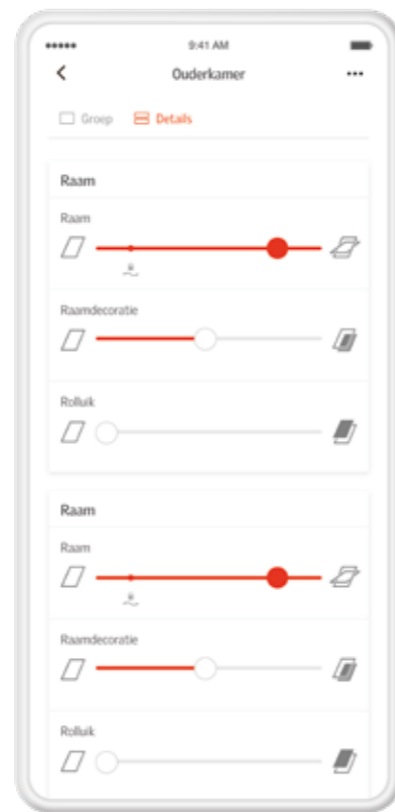

VELUX App Control

iPhone, iPod en iPad zijn handelsmerken van Apple Inc. die in de Verenigde Staten en andere landen zijn geregistreerd. HomeKit is een gedeponeerd handelsmerk van Apple Inc. Google en Google Play zijn gedeponeerde handelsmerken van Google LLC.

VELUX App Control		
KIG 300	VELUX App Control Gateway - WIFI	110 133,10

Kijk snel op velux.be voor meer informatie.

BTW niet inbegrepen. **BTW 21% inbegrepen.** Bebat en Recupel bijdrage niet inbegrepen