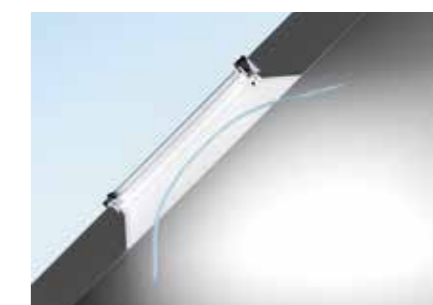

- Ideale warmeluchtcirculatie die condensatie helpt te voorkomen.
- De vorm van de binnenbekleding zorgt voor ruimte voor bijkomende isolatie.
- Helpt bouwknopen te vermijden.

Binnenbekleding

Optimale lichtspreading en ideale luchtcirculatie (LSB/LSC/LSD)

Als u een kant-en-klare oplossing wilt die perfect past bij VELUX dakvensters, de witte PVC-binnenbekledingen zijn waterbestendig, moeten niet worden geverfd en zijn onderhoudsvrij.

Ze zorgen voor een perfecte afwerking tussen het dakvenster en het binnenplafond en zorgt voor een betere verspreiding van het licht.

- Aangepast aan de maat van het dakvenster
- Snelle en eenvoudige installatie

		CK02	CK04	MK04	MK06	MK08	PK10	SK06	SK08	UK04	UK08
Afmetingen (B x H) in cm		55x78	55x98	78x98	78x118	78x140	94x160	114x118	114x140	134x98	134x140
Binnenbekledingen voor hellende daken											
LSB 2000	Dikte van het dak 180 - 330 mm	195 235,95	199 240,79	208 251,68	212 256,52	220 266,20	233 281,93	227 274,67	233 281,93	237 286,77	242 292,82
LSC 2000	Dikte van het dak 180 - 430 mm	244 295,24	249 301,29	260 314,60	265 320,65	276 333,96	292 353,32	284 343,64	292 353,32	297 359,37	302 365,42
LSD 2000	Dikte van het dak 180 - 530 mm	317 383,57	324 392,04	338 408,98	345 417,45	669 809,49	380 459,80	369 446,49	380 459,80	386 467,06	393 475,53

Niet geschikt voor thermisch geïsoleerde zelfdragende dakelementen met binnenafwerking.

BTW niet inbegrepen. **BTW 21% inbegrepen.**