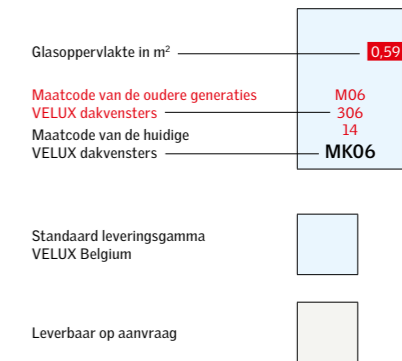

Zoek de nieuwe code (in zwart, met de letter K) voor uw oude dakvenster in de onderstaande vervangingstabel.

Raadpleeg vervolgens ons productenhoofdstuk voor hellende daken (pagina 31 tot 77) om uw nieuwe dakvenster te kiezen: de voordelen en karakteristieken staan er in detail beschreven.

Afmetingen buitenframe (B x H) in cm

	55	78	94	114	134
70	0,19 C01 101 9 CK01				
78	0,22 C02 102 CK02				
98	0,29 C04 104 6 CK04	0,47 M04 304 1 MK04			0,91 U04 804 7 UK04
118		0,59 M06 306 14 MK06		0,94 S06 606 4 SK06	
140		0,72 M08 308 2 MK08		1,16 S08 608 10 SK08	1,40 U08 808 8 UK08
160			1,07 P10 410 3 PK10		

Gebruik van onze vervangingstabel