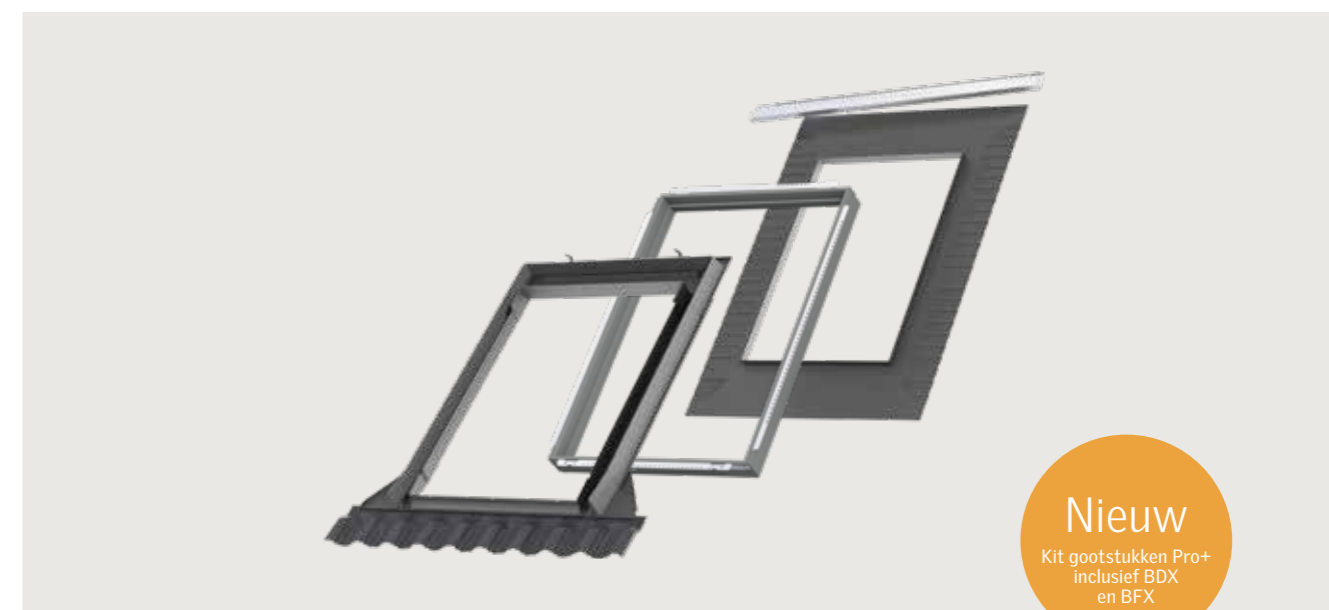

De installatieproducten
zijn altijd inbegrepen in
de kit gootstukken Pro+

Nieuw

Kit gootstukken Pro+
inclusief BDX
en BFX

Kit gootstukken Pro+
(versie 2000)

Kit gootstukken Pro+

De kit gootstukken Pro+ bevat alle installatieproducten die u nodig heeft voor een optimale installatie en het voorkomen van koudebruggen.

Het voldoet aan dezelfde hoge VELUX kwaliteitsnormen, vereist geen speciale aanpassing en is speciaal ontworpen voor gebruik met VELUX dakvensters.

Het omvat de BFX onderdakraag en het BDX isolerend kader dat beschermt tegen het binnendringen van water, schimmel en condensatie om duurzaamheid en binnencomfort te garanderen.

Installatieproducten

Isolerend kader BDX

- Zorgt voor een perfecte isolatie rond het dakvenster en helpt bouwknopen en condensatievorming te vermijden.
- Kan worden platgedrukt om de installatie te vergemakkelijken.
- De combinatie van hard en flexibel foam zorgt voor een waterdichte en geïsoleerde installatie in het dak.