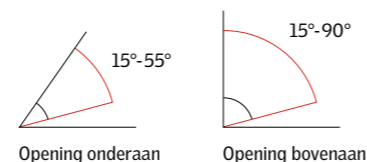

Dakhelling