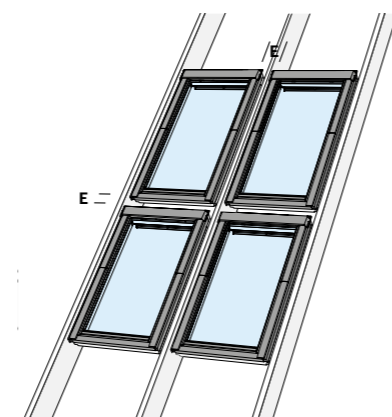

Gootstukken

- De prijzen en afmetingen van de gootstukken hiernaast gelden voor een Combi Quattro installatie van naast elkaar en boven elkaar geplaatste vensters met een tussenafstand van 100 mm (E).
- Neem contact met ons op voor andere tussenafstanden of voor de installatie van vensters in andere daktypes.
- Voeg één BDX isolerend kader per venster toe voor een perfecte isolatie en afdichting rond het venster. Voor meer informatie, zie pagina 89.