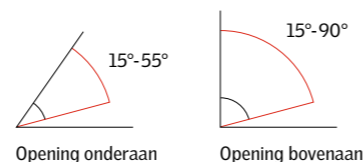

Dakhelling

Volledig personaliseerbaar

- Beschikbaar in manueel bediend of gemotoriseerd opengaand.
- Opening onderaan (panoramisch uitzicht) of bovenaan.
- Kies uit een brede waaier van maten.
- Verkrijgbaar in polyurethaanafwerking, witgeverfd hout en gevernist hout.

Binnengordijnen en buitenbeschermingen

- De Duo combinatie kan gecombineerd worden met buitenbeschermingen en binnengordijnen.

Neem contact met ons op voor meer informatie.

Smart Home

- Combineer uw gemotoriseerde VELUX producten met onze slimme oplossingen om meerdere producten te bedienen, te programmeren en te automatiseren.

Voor meer informatie, zie pagina 25.

Gootstukken

- De prijzen en afmetingen van de gootstukken hiernaast gelden voor boven elkaar geplaatste vensters, in een verticale Duo Combi installatie, met een tussenafstand van 100 mm (E).
- Neem contact met ons op voor andere tussenafstanden of voor de installatie van vensters in andere daktypes.
- Voeg één BDX isolerend kader per venster toe voor een perfecte isolatie en afdichting rond het venster. Voor meer informatie, zie pagina 89.