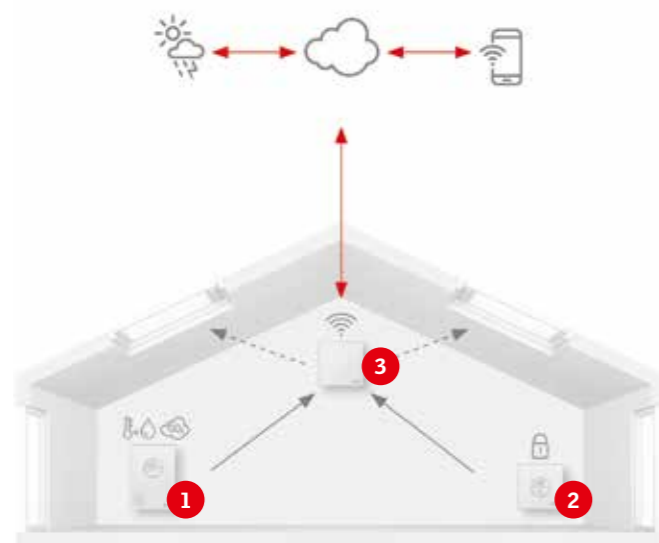

Energy & Acoustic

Beglazing 62
Dit 3-voudige glas biedt een geluid-demping tot 42 dB en een hoge thermische isolatie. Ideaal voor woningen die extra bescherming nodig hebben tegen geluiden van buitenaf en tegen de koude.

Bij een combinatie van dakvensters met verschillende soorten beglazing kan een kleurverschil zichtbaar zijn.

Hoe werkt VELUX ACTIVE?

Het VELUX ACTIVE with NETATMO systeem controleert voortdurend de temperatuur, de vochtigheid en het CO₂-niveau in uw huis. Op basis van deze parameters opent of sluit hij automatisch uw gemotoriseerde dakvensters, binnengordijnen of buitenbeschermingen om een gezonder binnenklimaat voor u en uw gezin te creëren.

VELUX ACTIVE bestaat uit 3 elementen:

1. **De binnenklimaatssensor** – controleert de vochtigheids- en temperatuurwaarden in de ruimte en stuurt ze door naar de gateway.

2. **De vertrekschakelaar** – sluit alle dakvensters met één druk op de knop, bijvoorbeeld wanneer u uw huis verlaat.