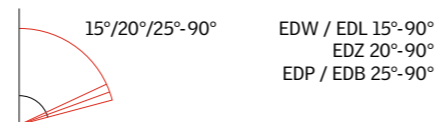

Dakhelling

Standaard plaatsing

- Standaard installatiehoogte – installeer de montagebeugels boven- en onderaan het vensterkader, ter hoogte van de rode lijn.
- Voor een optimale energie-efficiëntie zijn het isolerende kader BDX en de onderdakdraag BFX inbegrepen in de kit gootstukken Pro+.