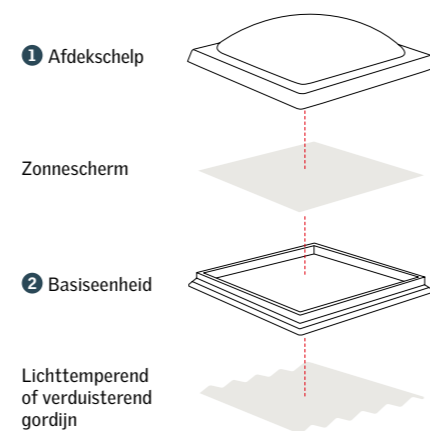

Binnengordijnen en zonnenscherm (optioneel)

- Het is aanbevolen om de installatie van de accessoires gelijktijdig met de installatie van het venster te overwegen. Dit venster kan worden voorzien van een elektrisch plissé gordijn aan de binnenzijde (lichttemperend of verduisterend) en een zonnenscherm op zonne-energie. Voor meer informatie over de gordijnen of het zonnenscherm, zie pagina's 154-155.

Smart Home

- Combineer uw elektrische VELUX producten met onze slimme bedieningsoplossingen om meerdere producten te bedienen, te programmeren en te automatiseren.

Voor meer informatie, zie pagina 25.

Opmerkingen

- Door het gewicht is het raadzaam om een kraan of gelijkaardig hijsmiddel te voorzien om platdakvensters in grotere afmetingen op het dak te brengen.
- Bij alle rechthoekige formaten wordt de motor in de kortere zijde geplaatst. Zie de montageplannen voor meer details.