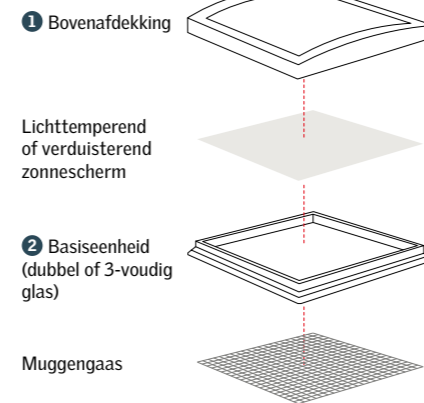

Aangezien de plaatsing van het zonnenscherm langs buiten gebeurt, raden we stellig aan om het samen met het venster te installeren.

Smart Home

- Combineer uw elektrische VELUX producten met onze slimme bedieningsoplossingen om meerdere producten te bedienen, te programmeren en te automatiseren.

Voor meer informatie, zie pagina 25.

Opmerkingen

- Bij alle rechthoekige formaten is de motor aan de lange zijde gemonteerd, het platdakvenster opent dus ook aan de lange zijde. Raadpleeg de installatietekeningen voor meer informatie.
- Door het gewicht is het raadzaam om een kraan of gelijkaardig hijsmiddel te voorzien om platdakvensters in grotere afmetingen op het dak te brengen.

Beschikbare afmetingen	060060	080080	090060	090090	100100	120090	120120	150080	150100	150120	150150	200060	200100
Dakopening (B x H) in cm	60x60	80x80	90x60	90x90	100x100	120x90	120x120	150x80	150x100	150x120	150x150	200x60	200x100
Lichtoppervlakte in m²	0,29	0,54	0,45	0,70	0,88	0,95	1,30	1,06	1,35	1,64	2,07	1,04	1,82

H	B	U- WAARDE**	Urc.ref300 W/(m²K) / Arc.ref300 Oppervlakte m²	Urc.ref300 W/(m²K) / Arc.ref300 Oppervlakte m²	Urc.ref300 W/(m²K) / Arc.ref300 Oppervlakte m²	Urc.ref300 W/(m²K) / Arc.ref300 Oppervlakte m²	Urc.ref300 W/(m²K) / Arc.ref300 Oppervlakte m²	Urc.ref300 W/(m²K) / Arc.ref300 Oppervlakte m²	Urc.ref300 W/(m²K) / Arc.ref300 Oppervlakte m²	Urc.ref300 W/(m²K) / Arc.ref300 Oppervlakte m²	Urc.ref300 W/(m²K) / Arc.ref300 Oppervlakte m²	Urc.ref300 W/(m²K) / Arc.ref300 Oppervlakte m²	Urc.ref300 W/(m²K) / Arc.ref300 Oppervlakte m²	Urc.ref300 W/(m²K) / Arc.ref300 Oppervlakte m²
Opopening van het platdakvenster														

1 Bovenafdekking		060060	080080	090060	090090	100100	120090	120120	150080	150100	150120	150150	200060	200100
ISU 1093	Gebogen beschermglas	621	739	684	821	913	1050	1141	1104	1323	1415	1497	1250	1725
		751,41	894,19	827,64	993,41	1104,73	1270,50	1380,61	1335,84	1600,83	1712,15	1811,37	1512,50	2087,25

2 Basiseenheid		060060	080080	090060	090090	100100	120090	120120	150080	150100	150120	150150	200060	200100
CVU 0320Q	Basis-eenheid op zonne-energie, dubbel glas	1142	1221	1184	1275	1336	1360	1470	1397	1488	1585	1724	1488	1773
		1381,82	1477,41	1432,64	1542,75	1616,56	1645,60	1778,70	1690,37	1800,48	1917,85	2086,04	1800,48	2145,33

CVU 0325Q	Basis-eenheid op zonne-energie, 3-voudig glas	1266	1368	1321	1439	1518	1550	1692	1597	1715	1842	2023	1715	2086
		1531,86	1655,28	1598,41	1741,19	1836,78	1875,50	2047,32	1932,37	2075,15	2228,82	2447,83	2075,15	2524,06

CVU 0220Q	Elektrische basis-eenheid, dubbel glas	1026	1105	1068	1159	1220	1244	1354	1281	1372	1469	1608	1372	1657
		1241,46	1337,05	1292,28	1402,39	1476,20	1505,24	1638,34	1550,01	1660,12	1777,49	1945,68	1660,12	2004,97

CVU 0225Q	Elektrische basis-eenheid, 3-voudig glas	1150	1252	1205	1323	1402	1434	1576	1481	1599	1726	1907	1599	1970
		1391,50	1514,92	1458,05	1600,83	1696,42	1735,14	1906,96	1792,01	1934,79	2088,46	2307,47	1934,79	2383,70