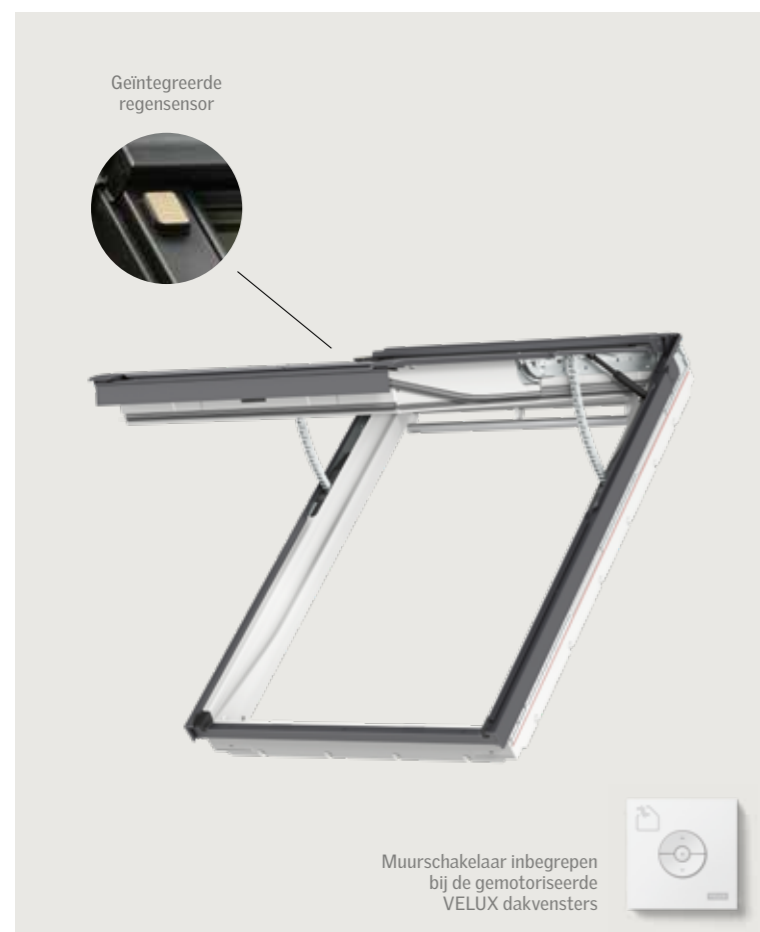

Gemotoriseerd dakvenster, elektrisch Opening onderaan Panoramisch uitzicht

Geniet van alle voordelen. Het gemotoriseerde uitzetbaar dakvenster biedt een panoramisch uitzicht en kan desgewenst elektrisch of manueel worden bediend. Het creëert een effect dat vergelijkbaar is met dat van een balkon in open stand, gewoon door op de muurschakelaar te drukken die bij het venster wordt geleverd. Het gemotoriseerde uitzetbare venster opent naar buiten toe en biedt dus meer ruimte, frisse lucht en een optimaal binnencomfort.

- Twee openingssystemen: elektrisch uitzetbaar (positioneerbaar zonder veiligheidspal tot max. 45°) en manueel wentelend
- Ingebouwde regensensor die het venster automatisch sluit wanneer het regent
- Download de VELUX App Control applicatie en bedien meerdere producten vanaf één bedieningseenheid*
- Bij ventilatie via de handgreep bovenaan houdt een filter stof en insecten buiten
- Voeg de gemotoriseerde* binnengordijnen eenvoudig toe in de voormonteerde beugels en sluit ze onmiddellijk aan
- Na een manuele rotatie van 180° kan het venster met een slot worden geblokkeerd zodat de buitenruit eenvoudig kan worden schoongemaakt

Dakhelling

Binnenafwerking

Hout omhuld met wit afgelakt polyurethaan
Onderhoudsvrij en vochtbestendig.

Beglazingsopties

	Dubbel glas	3-voudig glas
	--70	--66
Damping van regengeluid	✓	✓
Veiligheidsglas	✓	✓
Gehard glas	✓	✓
UV-filter	✓	✓
Easy-to-clean coating		✓
Anti-dauw		✓

Isolatie waarde van de beglazing (EN 675) (U_g-waarde)

	1,0	0,6

Voor meer informatie over beglazingsspecificaties, zie pagina 20.

Compatibiliteit

- Dit venster is alleen compatibel met:
  - de manuele en door zonne-energie aangedreven binnengordijnen
  - het rolluik type SMH (zie pagina 129)
  - de elektrische buitenste zonneschermen MML en op zonne-energie MSL met behulp van een kit Z0Z 229 (35€ excl. BTW / 42,35€ incl. BTW).

Binnengordijnen en buitenbeschermingen

- Overweeg binnengordijnen om de lichtinval te regelen en buitenbeschermingen tegen de warmte en voor verduistering.

Voor meer informatie, zie pagina 123.

Smart Home

- Combineer uw gemotoriseerde VELUX producten met onze slimme oplossingen om meerdere producten te bedienen, te programmeren en te automatiseren.

* Voor meer informatie, zie pagina 25.

Zorg voor voldoende daglicht

- Een enkel dakvenster is ideaal voor kleine ruimtes. Voor grotere ruimtes raden wij de 2in1 en 3in1 dakvensters of een combinatie van verschillende vensters aan.