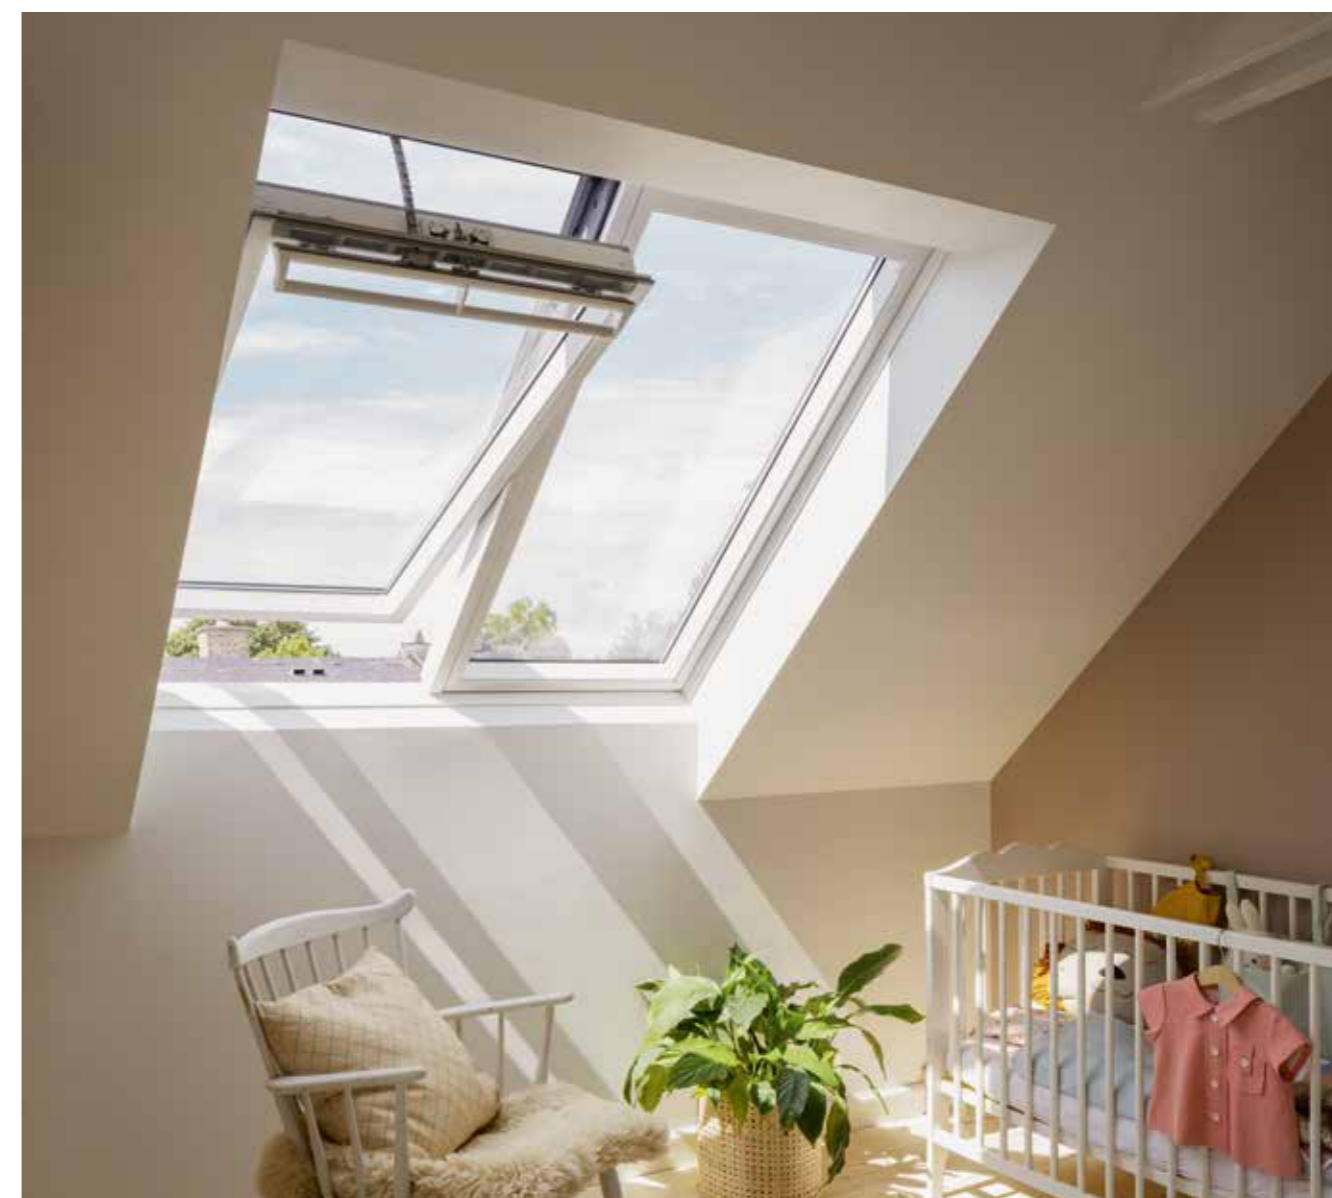

Voor meer informatie, zie pagina 25.

Een ruimte transformeren?

- 2in1 dakvensters zijn de eenvoudigste manier om de juiste hoeveelheid daglicht te verkrijgen bij de renovatie van kleine of middelgrote ruimtes.