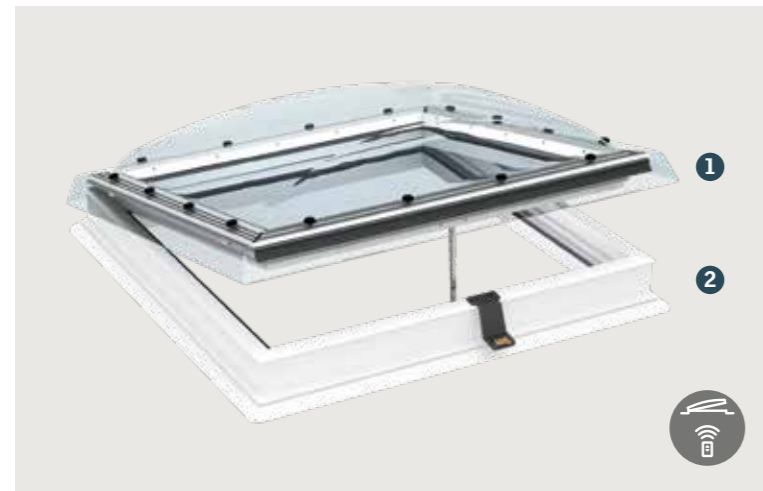

Platdakvenster met afdekschelp

Vaste of gemotoriseerde optie beschikbaar

Het platdakvenster met afdekschelp is een geavanceerde koepel-oplossing voor installatie in dakhellingen tussen 0° en 15°. Het is een efficiënt product om daglicht en frisse lucht binnen te laten, zonder afbreuk te doen aan de energie-efficiëntie en het comfort dankzij de hitte- en zonwering. De geïsoleerde basiseenheid is voorzien van een geïntegreerde dubbele isolerende beglazing en de robuuste afdekschelp is verkrijgbaar in acrylaat of polycarbonaat, in transparante of ondoorzichtige versie.

- Goede lichtinbreng
- Goede energieprestaties
- Klassiek design
- Goede geluiddemping

Dakhelling

Karakteristieken

- Transparante afdekschelp voor maximale lichtinval en zicht naar buiten toe of ondoorzichtige afdekschelp voor optimale privacy.
- De basiseenheid in PVC met daarin de dubbele beglazing (gelaagd glas), gecombineerd met de afdekschelp, geeft het geheel een uitstekende isolatiewaarde.
- Inbraakwerende variant beschikbaar*.
- Verkrijgbaar in vaste of elektrische versie.
- Het elektrische model zorgt met een druk op de knop voor frisse lucht en is uitgerust met een voormonteerde regensensor.

* Voldoet aan de Europese wettelijke vereisten betreffende inbraakwerendheid, klasse 2.

Binnengordijnen en zonnenscherm (optioneel)

- Het is aanbevolen om de installatie van de accessoires gelijktijdig met de installatie van het venster te overwegen. Dit venster kan worden voorzien van een elektrisch plissé gordijn aan de binnenzijde (lichttemperend of verduisterend) en een zonnenscherm op zonne-energie. Voor meer informatie over de gordijnen of het zonnenscherm, zie pagina's 154-155.

Smart Home