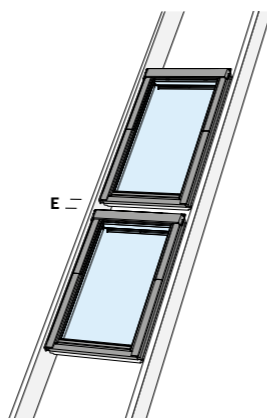

Standaard combinatie

	AANTAL	MK04	MK06	MK08	PK10	SK06	SK08	UK04	UK08
Afmetingen buitenframe (B×H) in cm		78×98	78×118	78×140	94×160	114×118	114×140	134×98	134×140

Voorbeeld van dakvenster

GGU 0070	2	541 654,61	588 711,48	629 761,09	882 1067,22	723 874,83	805 974,05	741 896,61	899 1087,79

Gootstukken voor een combinatie van 2 dakvensters boven elkaar met een tussenafstand van 100 mm tussen de vaste kaders

Kit gootstukken Pro+ voor het onderste dakvenster

EDW 2000*	Geschikt voor gegolfde dakmaterialen of tegelpannen met een dikte tot 120 mm.	1	123 148,83	130 157,30	137 165,77	154 186,34	149 180,29	156 188,76	154 186,34	166 200,86
EDL 2000*	Geschikt voor leien of vlakke dakmaterialen met een dikte tot 8 mm.	1	116 140,36	122 147,62	128 154,88	144 174,24	139 168,19	146 176,66	144 174,24	156 188,76

Gootstukken voor het bovenste dakvenster (met 100 mm tussenafstand)

EKW 0007E**	Geschikt voor gegolfde dakmaterialen of tegelpannen met een dikte tot 120 mm.	1	102 123,42	108 130,68	114 137,94	133 160,93	127 153,67	135 163,35	135 163,35	146 176,66
EKL 0007E**	Geschikt voor leien of vlakke dakmaterialen met een dikte tot 8 mm.	1	102 123,42	108 130,68	114 137,94	133 160,93	127 153,67	135 163,35	135 163,35	146 176,66

Installatieproducten - isolerend kader

BDX 2000	(BFX inbegrepen)	1	61 73,81	64 77,44	67 81,07	72 87,12	70 84,70	72 87,12	70 84,70	76 91,96

Totale prijs van dit voorbeeld voor gegolfde dakmateriaal

Dakvensters, gootstukken (EDW en EKW) en installatieproducten	5	1368 1655,28	1478 1788,38	1576 1906,96	2123 2568,83	1792 2168,32	1973 2387,33	1841 2227,61	2186 2645,06

* Inclusief installatieproducten (BDX 2000).

** Kies voor de variant 0007J als u de plaatsing van buitenbeschermingen overweegt (in dat geval is de tussenafstand boven elkaar 250 mm).

BTW niet inbegrepen. **BTW 21% inbegrepen.**