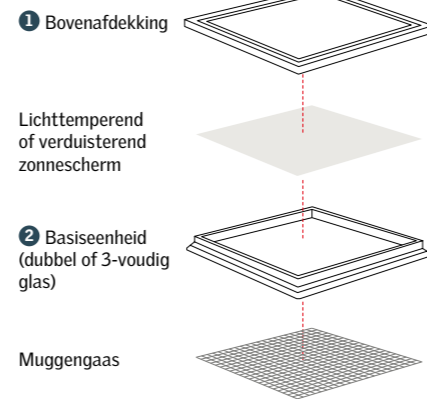

Dakhelling

Karakteristieken

- De elegante keuze voor dakhellingen tussen 2° en 15°.
- Vlak beschermglas van rand tot rand.
- Unieke vensterconstructie met een dun kader en een onzichtbaar chassis.
- Verkrijgbaar met dubbel en 3-voudig glas voor uitstekende energieprestaties en demping van regengeluid.
- Geïsoleerde bovenafdekking met gelaagd glas voor meer veiligheid. Inbraakwerend (klasse 2).
- Basiseenheid verkrijgbaar in vaste, elektrische of door zonne-energie aangedreven versie. Het elektrische en door zonne-energie aangedreven model zorgt met een druk op de knop voor frisse lucht en is uitgerust met een voorgemonteerde regensensor.

Zonnescherm (optioneel)

- Het zonnescherm is weggewerkt in de structuur van het venster, op de beglazing van het basiseenheid en onder het beschermglas, en heeft geen invloed op de lichtinval, het design of uw zicht naar buiten toe. Voor meer informatie over de zonneschermopties, zie pagina's 152-153.

Aangezien de plaatsing van het zonnescherm langs buiten gebeurt, raden we stellig aan om het samen met het venster te installeren.

Smart Home

- Combineer uw elektrische VELUX producten met onze slimme bedieningsoplossingen om meerdere producten te bedienen, te programmeren en te automatiseren.

Voor meer informatie, zie pagina 25.

Opmerkingen

- Bij alle rechthoekige formaten is de motor aan de lange zijde gemonteerd. Het platdakvenster opent aan de zijde van de motor. Raadpleeg de installatietekeningen voor meer informatie.
- Door het gewicht is het raadzaam om een kraan of gelijkaardig hijsmiddel te voorzien om platdakvensters in grotere afmetingen op het dak te brengen.

Beschikbare afmetingen	060060	080080	090060	090090	100100	120090	120120	150080	150100	150120	150150	200060	200100
Dakopening (B x H) in cm	60x60	80x80	90x60	90x90	100x100	120x90	120x120	150x80	150x100	150x120	150x150	200x60	200x100
Lichtoppervlakte in m²	0,29	0,54	0,45	0,70	0,88	0,95	1,30	1,06	1,35	1,64	2,07	1,04	1,82
H													
B													
U- WAARDE**													
Openering van het platdakvenster													
Urc,ref300 W/(m²K) / Arc,ref300 Oppervlakte m²													

1 Bovenafdekking

ISU 2093	Vlak beschermglas	448	534	494	593	659	758	823	797	955	1021	1080	902	1245
		542,08	646,14	597,74	717,53	797,39	917,18	995,83	964,37	1155,55	1235,41	1306,80	1091,42	1506,45

2 Basiseenheid

CVU 0320Q NEW	Basis-eenheid op zonne-energie, dubbel glas	0,75 / 4,1	1142	1221	1184	1275	1336	1360	1470	1397	1488	1585	1724	1488	1773
			1381,82	1477,41	1432,64	1542,75	1616,56	1645,60	1778,70	1690,37	1800,48	1917,85	2086,04	1800,48	2145,33

CVU 0325Q NEW	Basis-eenheid op zonne-energie, 3-voudig glas	0,60 / 4,1	1266	1368	1321	1439	1518	1550	1692	1597	1715	1842	2023	1715	2086
			1531,86	1655,28	1598,41	1741,19	1836,78	1875,50	2047,32	1932,37	2075,15	2228,82	2447,83	2075,15	2524,06

CVU 0220Q	Elektrische basis-eenheid, dubbel glas	0,75 / 4,1	1026	1105	1068	1159	1220	1244	1354	1281	1372	1469	1608	1372	1657
			1241,46	1337,05	1292,28	1402,39	1476,20	1505,24	1638,34	1550,01	1660,12	1777,49	1945,68	1660,12	2004,97

CVU 0225Q	Elektrische basis-eenheid, 3-voudig glas	0,60 / 4,1	1150	1252	1205	1323	1402	1434	1576	1481	1599	1726	1907	1599	1970
			1391,50	1514,92	1458,05	1600,83	1696,42	1735,14	1906,96	1792,01	1934,79	2088,46	2307,47	1934,79	2383,70

CFU 0020Q	Vaste basis-eenheid, dubbel glas	0,75 / 4,1	413	492	455	546	607	631	741	668	759	856	995	759	1044
			499,73	595,32	550,55	660,66	734,47	763,51	896,61	808,28	918,39	1035,76	1203,95	918,39	1263,24

CFU 0025Q	Vaste basis-eenheid, 3-voudig glas	0,60 / 4,1	537	639	592	710	789	821	963	868	986	1113	1294	986	1357
			649,77	773,19	716,32	859,10	954,69	993,41	1165,23	1050,28	1193,06	1346,73	1565,74	1193,06	1641,97

Accessoires (in optie)

ZCU 0015	Basisopstand van 15 cm (voorzien van een basis om te bevestigen op het dak)	251	262	257	268	273	281	328	287	314	341	341	328	390
		303,71	317,02	310,97	324,28	330,33	340,01	396,88	347,27	379,94	412,61	412,61	396,88	471,90