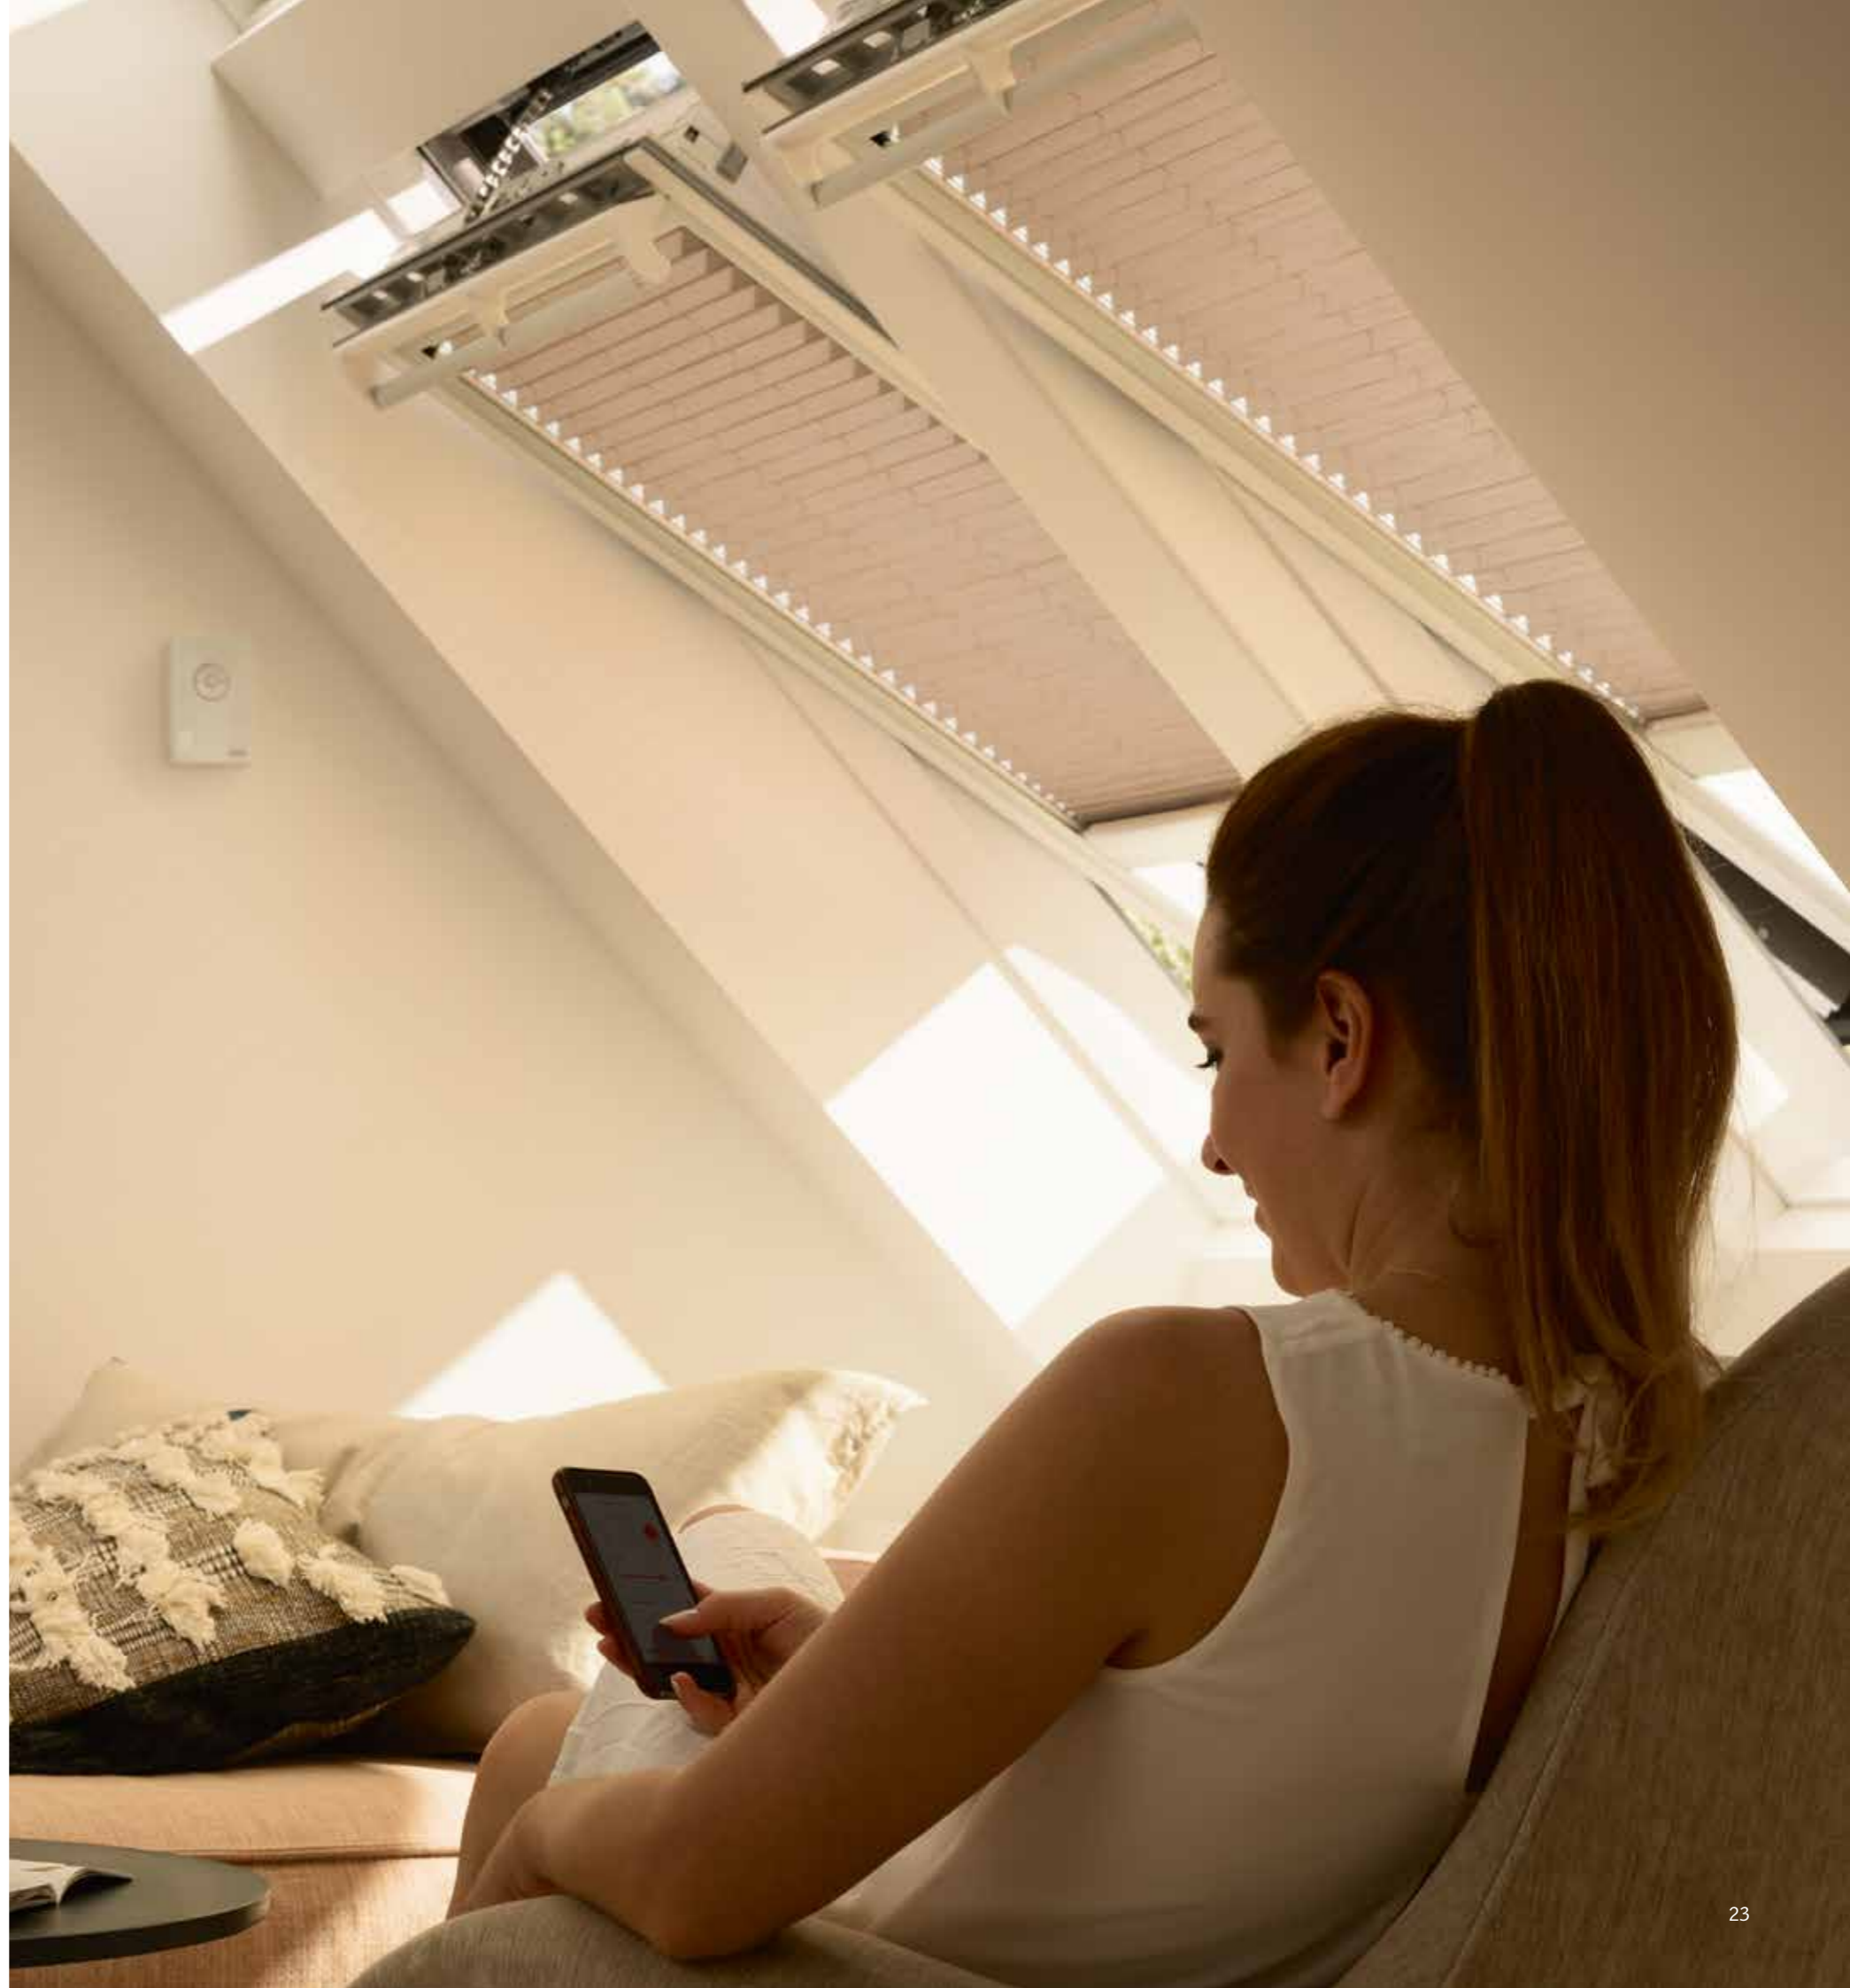

VELUX ACTIVE bestaat uit 3 elementen:

1. **De binnenklimaatssensor** – controleert de vochtigheids- en temperatuurwaarden in de ruimte en stuurt ze door naar de gateway.

2. **De vertrekschakelaar** – sluit alle dakvensters met één druk op de knop, bijvoorbeeld wanneer u uw huis verlaat.

3. **De gateway** – het 'hart' van het VELUX ACTIVE systeem. Het verbindt de gemotoriseerde producten met uw WiFi router (internet), de binnenklimaatssensor en de vertrekschakelaar.