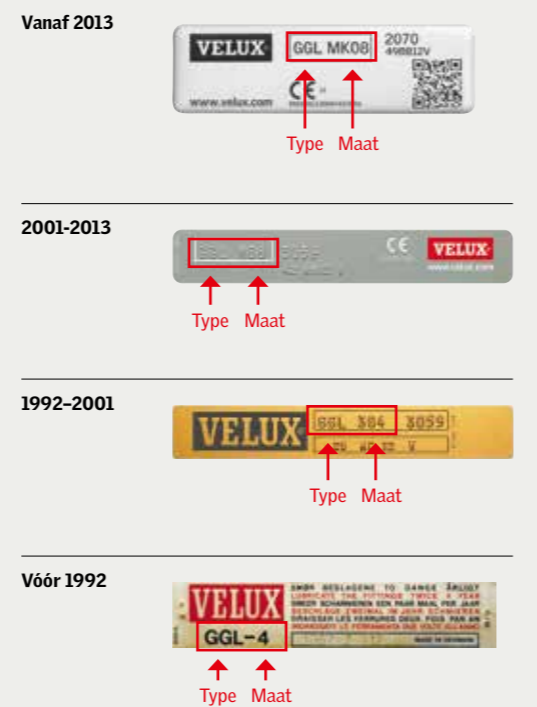

Wij hebben ook specifieke gootstukken ontworpen om oude dakvensters gemakkelijk te kunnen vervangen, zodat de binnenafwerking intact blijft.* Zie vervangingsgootstukken op pagina 94.

Zoek de nieuwe code (in zwart, met de letter K) voor uw oude dakvenster in de onderstaande vervangingstabel.