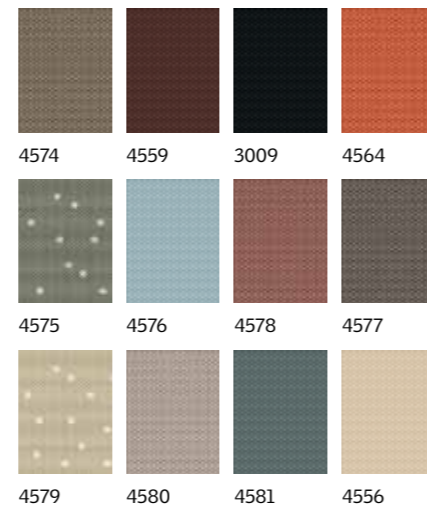

Kleuropties

Standaardkleuren

Speciale kleuren

Installatie

- Snelle en eenvoudige installatie dankzij de voorgeïnstalleerde beugels.
- Het manueel gordijn is bestemd voor het manueel venster, het elektrisch gordijn voor het elektrisch venster en het gordijn op zonne-energie voor het manueel venster of het venster op zonne-energie. Voor de installatie van een DML op een manueel venster is de stroomvoorzieningseenheid KUX 110 vereist.

Smart Home

- Combineer uw gemotoriseerde VELUX producten met onze intelligente oplossingen om meerdere producten te bedienen, te programmeren en te automatiseren.

Voor meer informatie, zie pagina 25.

Verduisterend rolgordijn

Het VELUX verduisterend rolgordijn zorgt voor een verduistering die uw ruimte op eender welk moment van de dag donker maakt. Ideaal voor slaapkamers om een goede nachtrust of om een aangenaam middagdutje te garanderen.

- Verkrijgbaar met zijprofielen in wit of geborsteld aluminium. Om het rolgordijn met witte zijprofielen te bestellen, voegt u gewoon de code 'WL' toe aan het einde van de gekozen kleurcode van het gordijn (bv: DKL SK06 1085WL)
- Verkrijgbaar in manuele of in gemotoriseerde versie met afstandsbediening
- Kan worden gecombineerd met een buitenbescherming en een muggengaas
- OEKO-TEX® Standard 100 gecertificeerd (1076-184 DTI) – bevat geen schadelijke stoffen
- STeP by OEKO-TEX® – duurzame textielproductie

Bestelcode van het gordijn*		CK02	CK04	FK06	FK08	MK04	MK06	MK08	PK06	PK08	PK10	SK06	SK08	UK04	UK08
		C02	C04			M04	M06	M08		P10	S06	S08	U04	U08	
Op zonne-energie DSL	Standaard	178 215,38	184 222,64	199 240,79	203 245,63	196 237,16	203 245,63	210 254,10	213 257,73	224 271,04	231 279,51	229 277,09	234 283,14	232 280,72	252 304,92
	Speciaal	193 233,53	199 240,79	214 258,94	218 263,78	211 255,31	218 263,78	225 272,25	228 275,88	239 289,19	246 297,66	244 295,24	249 301,29	247 298,87	267 323,07
Elektrisch DML	Standaard	168 203,28	174 210,54	189 228,69	193 233,53	186 225,06	193 233,53	200 242,00	203 245,63	214 258,94	221 267,41	219 264,99	224 271,04	222 268,62	242 292,82
	Speciaal	183 221,43	189 228,69	204 246,84	208 251,68	201 243,21	208 251,68	215 260,15	218 263,78	229 277,09	236 285,56	234 283,14	239 289,19	237 286,77	257 310,97
Manueel DKL	Standaard	79 95,59	85 102,85	100 121,00	104 125,84	97 117,37	104 125,84	111 134,31	114 137,94	125 151,25	132 159,72	130 157,30	135 163,35	133 160,93	153 185,13
	Speciaal	94 113,74	100 121,00	115 139,15	119 143,99	112 135,52	119 143,99	126 152,46	129 156,09	140 169,40	147 177,87	145 175,45	150 181,50	148 179,08	168 203,28

* Raadpleeg pagina's 174-175 voor een perfecte combinatie van uw gordijn met uw dakvenster.

BTW niet inbegrepen. **BTW 21% inbegrepen.**
Bebat en Recupel bijdrage niet inbegrepen.
Meer info op velux.be