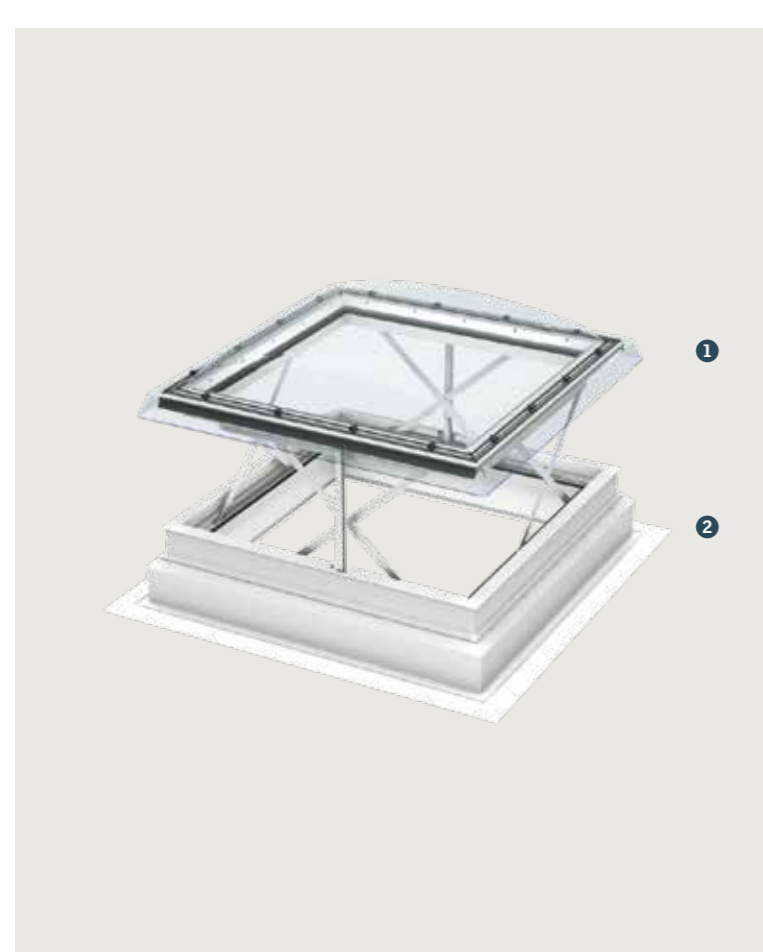

Ontrokingssysteem voor binnentraphuizen

Ontroking

Het ontrokingssysteem van de binnentraphuizen voor platte daken gaat automatisch open wanneer brand wordt gedetecteerd om de rook en de overtollige warmte af te voeren. Het kan ook worden geopend om frisse lucht binnen te laten en het binnenklimaat te verbeteren. De inbraakwerende constructie zorgt voor extra veiligheid terwijl het gelaagde binnenglas voorkomt dat het glas versplintert als het breekt.

- Conform de Europese norm EN 12101-2 en de herziening van de Belgische norm NBN S 21-208-3 betreffende de afvoer van warmte en rook
- Automatische opening in geval van rookdetectie
- Betrouwbaar en robuust openingsmechanisme met beugels
- Superisolerend dubbel veiligheidsglas (4 PVB)

Dakhelling

Karakteristieken

- Platdakvenster uitgerust met twee 24 V motoren die het ontrokingssysteem 50 cm in de hoogte openen in maximaal 60 seconden.
- De ventilatieopening kan geopend worden voor dagelijkse verluchting van de trappenhall.

Compatibiliteit

- Op dit type platdakvenster kunnen geen zonneschermen MSG geplaatst worden.

Opmerkingen

- Te plaatsen volgens de instructies van de brandweer.
- In gebouwen met een hoogte van minder dan 10 meter is het mogelijk om in de trappenhall verluchtingsopeningen te plaatsen met een geometrische oppervlakte van minimaal 0,5 m². Daarvoor moet aan twee andere voorwaarden worden voldaan:
  - de trappenhall verbindt maximaal twee verdiepingen;
  - de oppervlakte per verdieping bedraagt maximaal 300 m².
- Om een correcte installatie te garanderen, raadpleeg de lokale brandrichtlijnen en de richtlijnen voor installatie op velux.be – deel Installateurs/Installatie/KFX.
- In het Groothertogdom Luxemburg beveelt VELUX aan om de oranje rookventilatieknop (VdS 2592) te gebruiken. Zie de Luxemburgse brochure voor meer informatie.
- Biedt geen toegang tot het dak.
- Door het gewicht is het raadzaam om een kraan of gelijkaardig hijsmiddel te voorzien om de CSP op het dak te brengen.

Beschikbare afmetingen (B×H) in cm	U-WAARDE*		100100	120120
	W/m² K	Oppervlakte	100×100	120×120
Gewicht in kg			125	151
Keeldoorsnede in m²			0,75	1,13

1 Afdekschelp

ISD 0000	Transparant afdekschelp in acrylaat	368	460
		445,28	556,60
ISD 0010	Transparant afdekschelp in polycarbonaat	397	497
		480,37	601,37
ISD 0100	Opaal afdekschelp in acrylaat	368	460
		445,28	556,60
ISD 0110	Opaal afdekschelp in polycarbonaat	397	497
		480,37	601,37

2 Basiseenheid

CSP 1073Q	Verluchtingsopening	0,99	3,4	1932	2357
				2337,72	2851,97

Venster te combineren met de rookventilatiecentrale

Rookventilatiecentrale

KFC 210 EU voor 1 verluchtingsopening / KFC 220 EU voor 2 verluchtingsopeningen