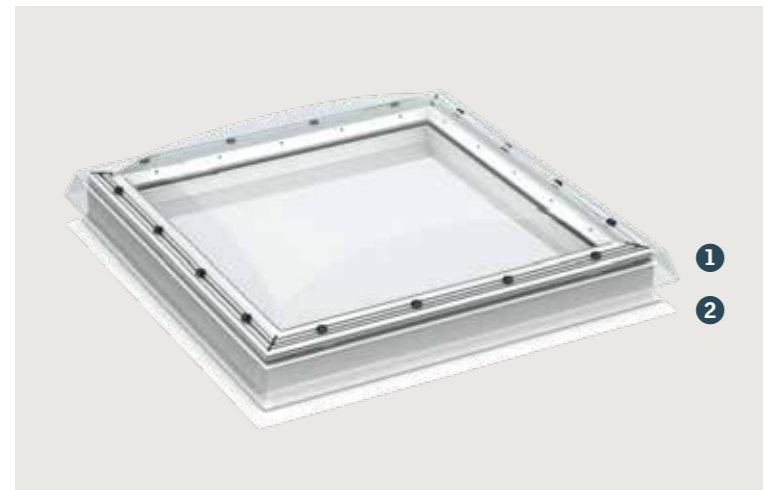

Platdakvenster met afdekschelp

Vaste of gemotoriseerde optie beschikbaar

Het platdakvenster met afdekschelp is een geavanceerde koepel-oplossing voor installatie in dakhellingen tussen 0° en 15°. Het is een efficiënt product om daglicht en frisse lucht binnen te laten, zonder afbreuk te doen aan de energie-efficiëntie en het comfort dankzij de hitte- en zonwering. De geïsoleerde basiseenheid is voorzien van een geïntegreerde dubbele isolerende beglazing en de robuuste afdekschelp is verkrijgbaar in acrylaat of polycarbonaat, in transparante of ondoorzichtige versie.

- Goede lichtinbreng
- Goede energieprestaties
- Klassiek design
- Goede geluiddemping

Dakhelling

Karakteristieken

- Transparante afdekschelp voor maximale lichtinval en zicht naar buiten toe of ondoorzichtige afdekschelp voor optimale privacy.
- De basiseenheid in PVC met daarin de dubbele beglazing (gelaagd glas), gecombineerd met de afdekschelp, geeft het geheel een uitstekende isolatiewaarde.
- Inbraakwerende variant beschikbaar*.
- Verkrijgbaar in vaste of elektrische versie.
- Het elektrische model zorgt met een druk op de knop voor frisse lucht en is uitgerust met een voormonteerde regensensor.

* Voldoet aan de Europese wettelijke vereisten betreffende inbraakwerendheid, klasse 2.

Binnengordijnen en zonnenscherm (optioneel)

- Het is aanbevolen om de installatie van de accessoires gelijktijdig met de installatie van het venster te overwegen. Dit venster kan worden voorzien van een elektrisch plissé gordijn aan de binnenzijde (lichttemperend of verduisterend) en een zonnenscherm op zonne-energie. Voor meer informatie over de gordijnen of het zonnenscherm, zie pagina's 154-155.

Smart Home