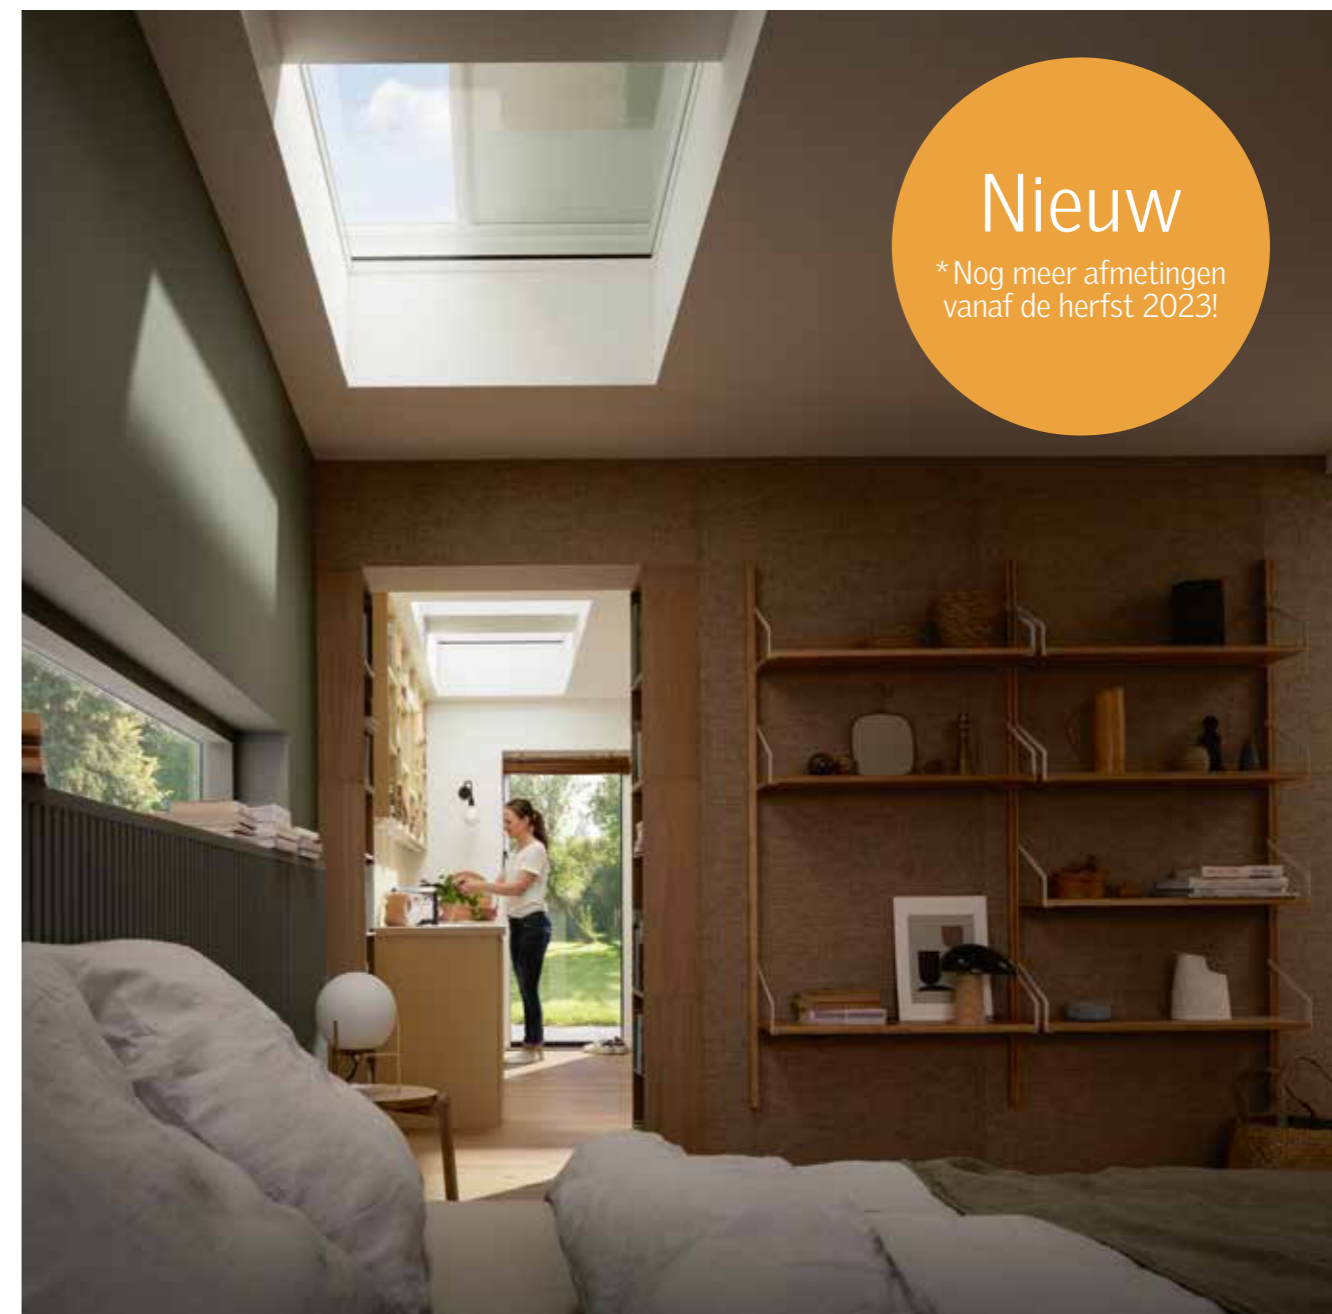

Nieuw
* Nog meer afmetingen vanaf de herfst 2023!

Aangezien de plaatsing van het zonscherms langs buiten gebeurt, raden we stellig aan om het samen met het venster te installeren.

Bestelcode van het gordijn**	060060	080080	090060	090090	100100	120090	120120	150080	150100	150120	150150	200060	200100		
Afmetingen (B x H) in cm	60x60	80x80	90x60	90x90	100x100	120x90	120x120	NEW* 150x80	NEW* 150x100	NEW* 150x120	NEW* 150x150	NEW* 200x60	NEW* 200x100		
	Op zonne-energie MSU	Lichttemperend zonscherms	309 373,89	323 390,83	316 382,36	329 398,09	336 406,56	343 415,03	349 422,29	346 418,66	390 471,90	383 463,43	420 508,20	376 454,96	504 609,84
	Op zonne-energie DSU	Verduisterend zonscherms	309 373,89	323 390,83	316 382,36	329 398,09	336 406,56	343 415,03	349 422,29	346 418,66	390 471,90	383 463,43	420 508,20	376 454,96	504 609,84
	Verwijderbaar systeem ZIU	Muggengaas	68 82,28	71 85,91	70 84,70	73 88,33	74 89,54	76 91,96	77 93,17	76 91,96	78 94,38	84 101,64	80 96,80	83 100,43	111 134,31

Het is mogelijk om enkel één gordijn op zonne-energie (DSU of MSU) per venster te installeren.
** Raadpleeg pagina's 174-175 voor een perfecte combinatie van uw gordijn met uw dakvenster.

BTW niet inbegrepen. **BTW 21% inbegrepen.**
Bebat en Recupel bijdrage niet inbegrepen.
Meer info op velux.be