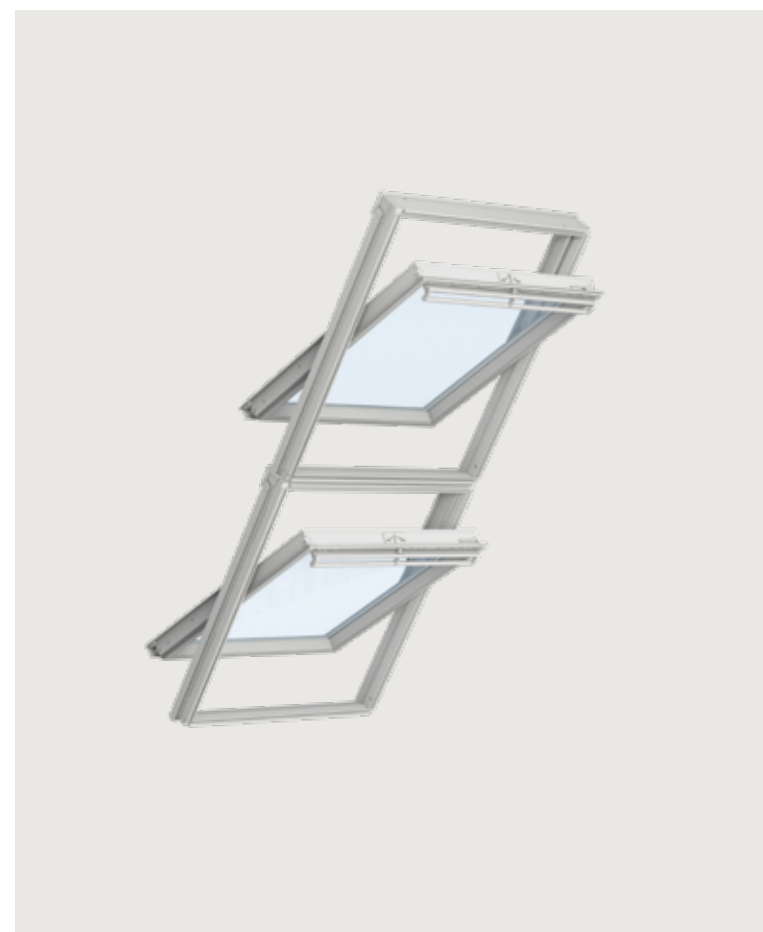

Combi Duo, verticaal

Ideaal voor smalle ruimtes

Voor smalle ruimtes, zoals een traphal, zorgt een Duo combinatie ervoor dat het daglicht verder in de ruimte wordt verspreid. Zo kunt u een ruimtelijker gevoel opwekken, de inval van daglicht maximaliseren en een architectonisch element creëren in vaak donkere en verwaarloosde ruimtes.

Dakhelling

Volledig personaliseerbaar

- Beschikbaar in manueel bediend of gemotoriseerd opengaand.
- Opening onderaan (panoramisch uitzicht) of bovenaan.
- Kies uit een brede waaier van maten.
- Verkrijgbaar in polyurethaanafwerking, witgeverfd hout en gevernist hout.

Binnengordijnen en buitenbeschermingen

- De Duo combinatie kan gecombineerd worden met buitenbeschermingen en binnengordijnen.

Neem contact met ons op voor meer informatie.

Smart Home

- Combineer uw gemotoriseerde VELUX producten met onze slimme oplossingen om meerdere producten te bedienen, te programmeren en te automatiseren.

Voor meer informatie, zie pagina 25.

Gootstukken

- De prijzen en afmetingen van de gootstukken hiernaast gelden voor boven elkaar geplaatste vensters, in een verticale Duo Combi installatie, met een tussenafstand van 100 mm (E).
- Neem contact met ons op voor andere tussenafstanden of voor de installatie van vensters in andere daktypes.
- Voeg één BDX isolerend kader per venster toe voor een perfecte isolatie en afdichting rond het venster. Voor meer informatie, zie pagina 89.

Standaard combinatie

	AANTAL	MK04	MK06	MK08	PK10	SK06	SK08	UK04	UK08
Afmetingen buitenframe (B×H) in cm		78×98	78×118	78×140	94×160	114×118	114×140	134×98	134×140

Voorbeeld van dakvenster

GGU 0070	2	541 654,61	588 711,48	629 761,09	882 1067,22	723 874,83	805 974,05	741 896,61	899 1087,79