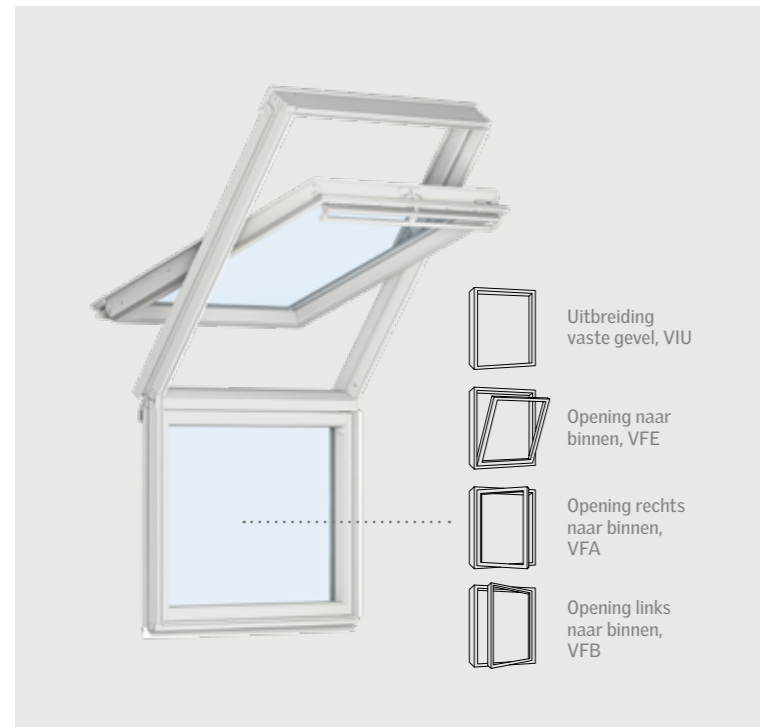

** Inclusief installatieproducten (BDX 2000).

BTW niet inbegrepen. BTW 21% inbegrepen.

Gevelement

Verticale uitbreiding van de gevel voor een beter uitzicht

Geniet van een weids uitzicht en meer daglichtinval dankzij een vast of openend gevelement. Het glaselement vult de verticale ruimte tussen de vloer