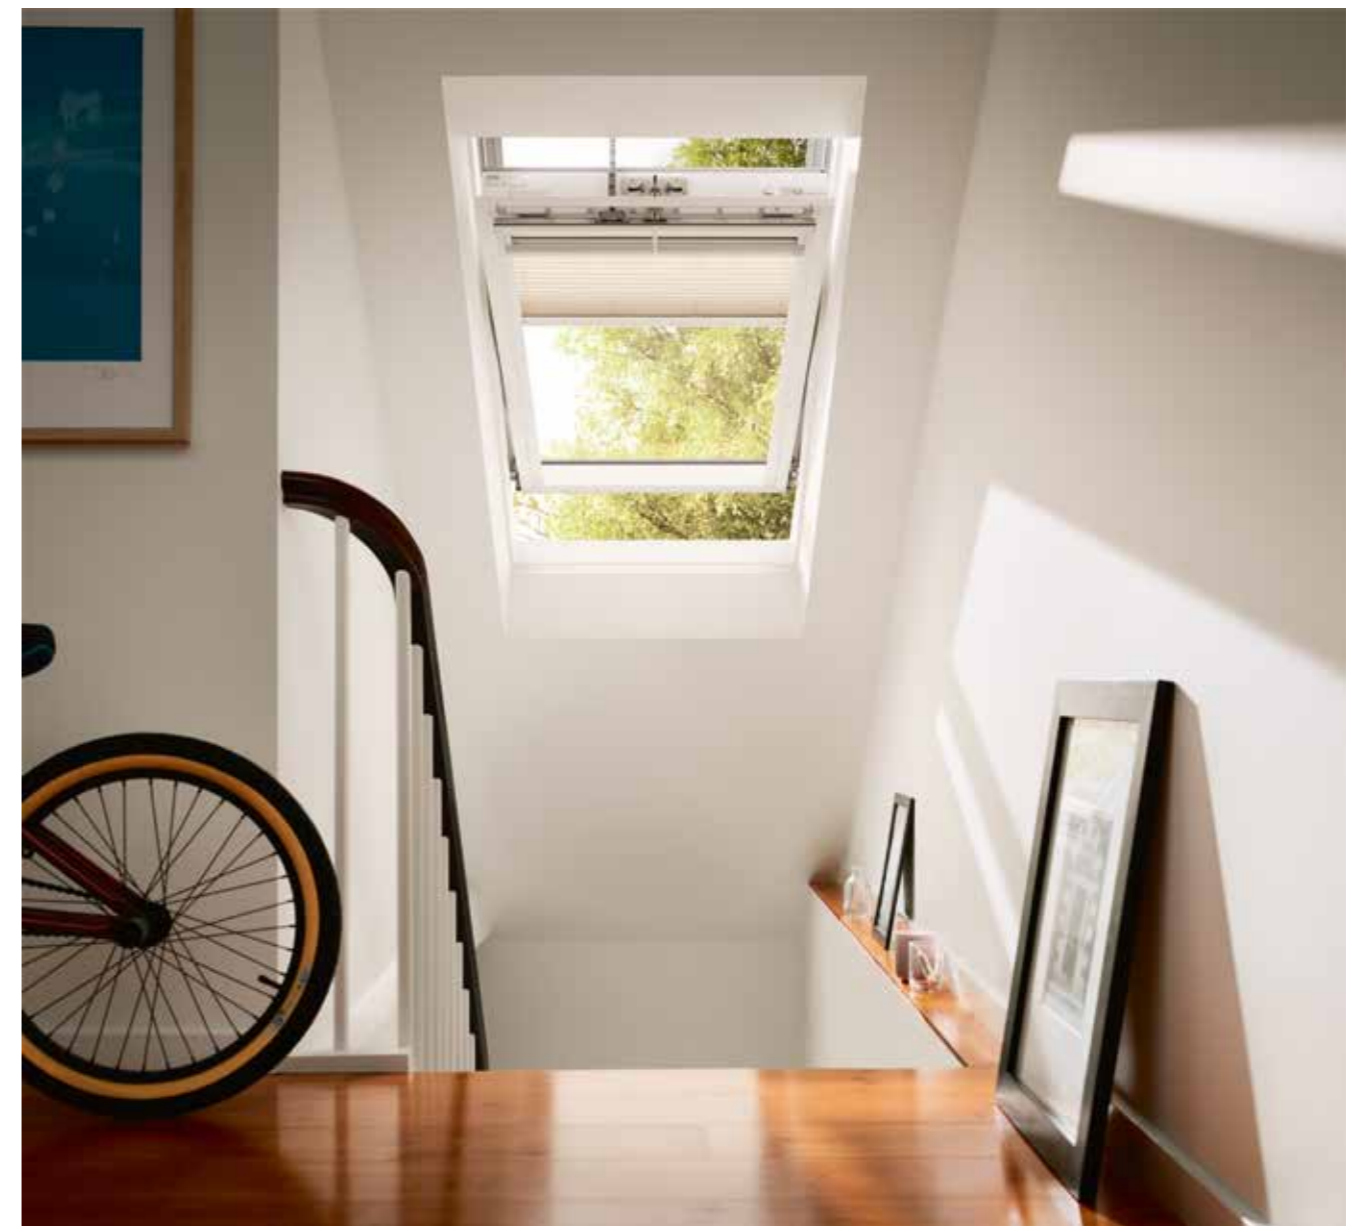

Gemotoriseerd dakvenster – Opening bovenaan

	U_w-waarde	CK02	CK04	MK04	MK06	MK08	PK10	SK06	SK08	UK04	UK08
Afmetingen buitenframe (B×H) in cm	W/m² K	55×78	55×98	78×98	78×118	78×140	94×160	114×118	114×140	134×98	134×140

Hout omhuld met wit afgelakt polyurethaan

GGU 007030	Op zonne-energie	1,3	902 1091,42	931 1126,51	996 1205,16	1043 1262,03	1084 1311,64	1337 1617,77	1178 1425,38	1260 1524,60	1196 1447,16	1354 1638,34
GGU 006630	Op zonne-energie	1,0	1107 1339,47	1150 1391,50	1244 1505,24	1313 1588,73	1373 1661,33	1742 2107,82	1510 1827,10	-	1536 1858,56	1768 2139,28

Witgeverfd hout

GGL 207030	Op zonne-energie	1,3	815 986,15	839 1015,19	891 1078,11	929 1124,09	962 1164,02	1166 1410,86	1038 1255,98	1104 1335,84	1052 1272,92	1180 1427,80
GGL 206630	Op zonne-energie	1,0	981 1187,01	1016 1229,36	1092 1321,32	1147 1387,87	1195 1445,95	1493 1806,53	1306 1580,26	-	1327 1605,67	1514 1831,94

Vergeet geen gootstukken toe te voegen voor een perfecte afdichting en integratie in het dak. Voor meer informatie, zie pagina 85.

BTW niet inbegrepen. **BTW 21% inbegrepen.** Bebat en Recupel bijdrage niet inbegrepen.