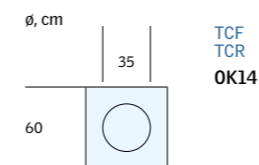

Dakterras

Afmetingen buitenframe (B x H) in cm

	78
136	GEL 308 M08 0,69
109	VEA VEB VEC 335 M35 0,56

Zoldervensters

Afmetingen buitenframe (B x H) in cm

	46	54
61	VLT 0000	
76		GVO
83		GVT 103

Platdakvensters

Afmetingen buitenframe (B x H) in cm

	60	80	90	100	120	150	200
60	CFP CVP CFJ CVU 060060 0,19 0,18 0,29		CFJ CVJ CFU CVU 090060 0,28 0,45				CFU CVU 200060* 1,04
80		CFP CVP CFJ CVU 080080 0,40 0,36 0,54				CFU CVU 150080* 1,06	
90	CFP CVP 060090 0,32		CFP CVP CFJ CVU 090090 0,54 0,49 0,70		CFJ CVJ CFU CVU 120090 0,70 0,95		
100			CFP CVP CXP CSP CFJ CVJ 100100 0,70 0,64 0,88		CFJ CVJ CFU CVU 150100 1,04 1,35	CFJ CVJ CFU CVU 200100 1,44 1,82	
120		CFP CVP CXP 090120 0,76		CFP CVP CXP CFJ CVJ 120120 1,07 1,00 1,30	CFU CVU 150120* 1,64		
150			CFP CVP 100150 1,12		CFP CVP CFJ CVJ 150150 1,78 1,69 2,07	CFU CVU	

*Nieuw - Beschikbaar vanaf herfst 2023

Lichttunnels voor plat dak, Ø35