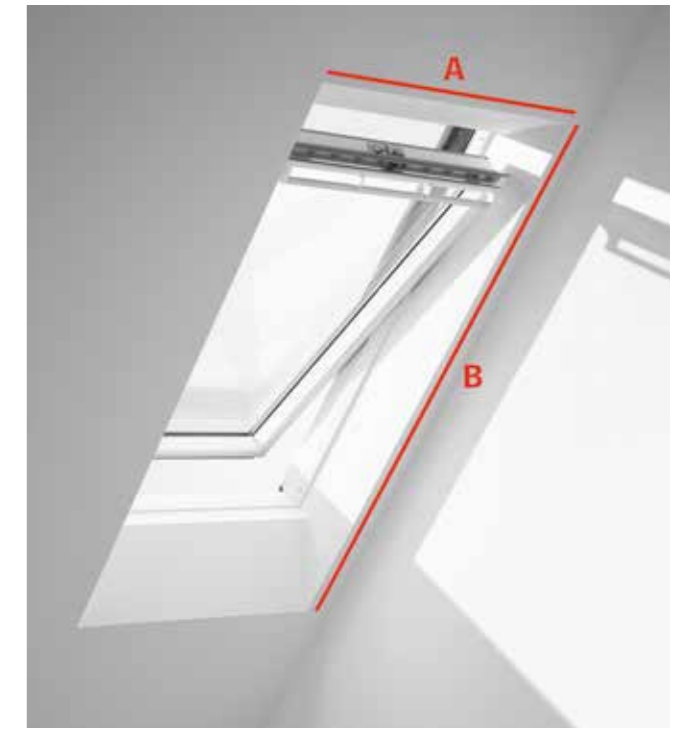

0000

Muggengaas

Met het VELUX muggengaas geniet u van de frisse lucht zonder gestoord te worden door ongewenste bezoekers. Het is gebruiksvriendelijk en kan worden gecombineerd met alle VELUX binnen- en buitenaccessoires. Het is voorzien van een transparante netstof en zit netjes in de slanke bovenkast wanneer het niet in gebruik is.

- 100% insectbestendig materiaal
- De transparant glasvezelstof belemmert het zicht niet en is ontworpen voor een lange levensduur
- OEKO-TEX® Standard 100 gecertificeerd (1076-184 DTI) – bevat geen schadelijke stoffen
- STeP by OEKO-TEX® – duurzame textielproductie
- Witte zijprofielen en slanke bovenkast
- Kan worden gecombineerd met een buitenbescherming en een binnengordijn

Bepaal de bestelcode

Het muggengaas wordt bevestigd op de rand van de binnenbekleding. De afmetingen van deze rand bepalen dus de keuze van het muggengaas.

- Meet de breedte (A) en de hoogte (B) van de volledige opening in het plafond van de binnenafwerking om de maatcode en de prijs van uw muggengaas in de onderstaande tabel te vinden.
- Indien u twee hoogten (B) of hoogtewaarden van meer dan 2400 mm hebt, moet u twee muggengazen en een rubberen dichting van het type ZOZ 157 SWL bestellen om de verbinding te verzekeren.
- Bekijk onze installatievideo op velux.be. Zo weet u hoe u de opmetingen moet uitvoeren en kunt u de exacte afmetingen bepalen.

- **BELANGRIJK:** De maatcodes van de muggengazen kunnen verschillen van de maatcodes van de vensters. Meet (A) en (B) en zoek de juiste maatcode in de onderstaande tabel alvorens uw bestelling te plaatsen.

	A					
	439-530 mm	531-640 mm	641-760 mm	761-922 mm	923-1120 mm	1121-1320 mm
0-1600 mm	ZIL CK02	ZIL FK08	ZIL MK06	ZIL PK25	ZIL SK06	ZIL UK04
	111 134,31	146 176,66	146 176,66	131 158,51	182 220,22	186 225,06
1601-2000 mm	ZIL CK06	ZIL FK08	ZIL MK06	ZIL PK06	ZIL SK06	ZIL UK10
	131 158,51	146 176,66	146 176,66	160 193,60	182 220,22	224 271,04
2001-2400 mm		ZIL FK08	ZIL MK10	ZIL PK10	ZIL SK10	ZIL UK10
	-	146 176,66	175 211,75	185 223,85	211 255,31	224 271,04

Raadpleeg pagina's 174-175 voor alle specifieke opmerkingen over het muggengaas.

BTW niet inbegrepen. **BTW 21% inbegrepen.**
Meer info op velux.be