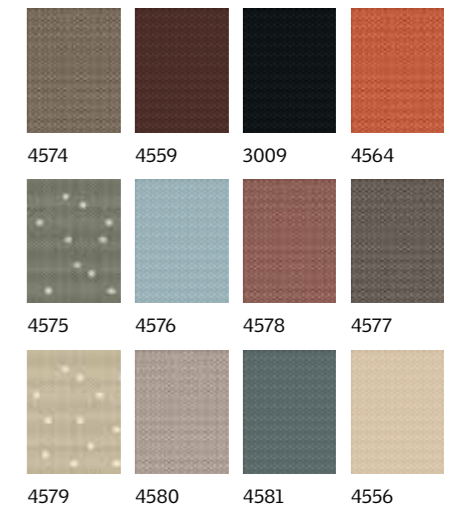

Kleuropties

Standaardkleuren

Speciale kleuren