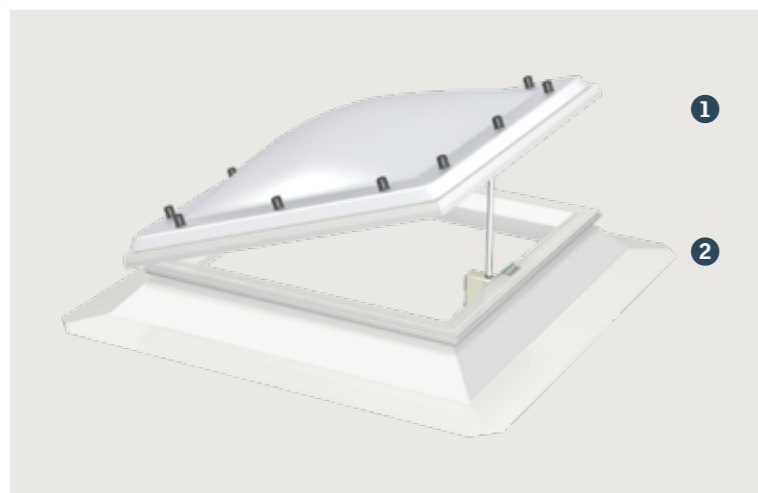

Dakhelling

Karakteristieken

- Beschikbaar in acrylaat of polycarbonaat, met dubbele of 3-voudige opale wand.
- Het opale oppervlak zorgt voor een diffuus licht, zodat er meer licht is om te werken.
- Beschikbaar in vaste of gemotoriseerde versie.

Compatibiliteit

- Het is niet mogelijk om dit type koepel te voorzien van rolluiken, zonneschermen of binnengordijnen.

Opmerkingen

- Bij alle rechthoekige formaten is de motor aan de lange zijde gemonteerd. Raadpleeg de installatie-tekeningen voor meer informatie.
- Voor de elektrisch aangedreven versie wordt geen afstandsbediening meegeleverd. Vraag uw installateur om advies.

Koepel voor onbewoonde ruimte

Vaste of gemotoriseerde optie

De VELUX koepel in acrylaat of polycarbonaat is een traditionele oplossing voor onbewoonde ruimtes of gebouwen, zoals magazijnen, garages, hangars of kleine industriële gebouwen. Deze is verkrijgbaar in vaste of elektrisch aangedreven versie, en met dubbele of 3-voudige opale koepel. Een motor en geventileerd kader kunnen op het vaste model worden geïnstalleerd om ventilatie toe te voegen – zelfs na de installatie. Verkrijgbaar met een valbeveiligingsrooster voor extra veiligheid. Voor dit product is geen zonnescherm of binnengordijn beschikbaar.

- Eenvoudige en betaalbare oplossing voor ruimtes die geen specifieke isolatie vereisen maar waar de inval van daglicht noodzakelijk is

Beschikbare afmetingen	060060	080080	090060	090090	100100	120090	120120	150100	150150	200100
Dakopening (B×H) in cm	60×60	80×80	90×60	90×90	100×100	120×90	120×120	150×100	150×150	200×100
Lichtoppervlakte in m²	0,16	0,36	0,28	0,49	0,64	0,70	1,00	1,04	1,69	1,44
H	U-WAARDE*		☑	☑	☑	☑	☑	☑	☑	☑
B	Oppervlakte m²		☑	☑	☑	☑	☑	☑	☑	☑
Openging van het platdakvenster	W/m² K		☑	☑	☑	☑	☑	☑	☑	☑

1 Bovenste eenheid