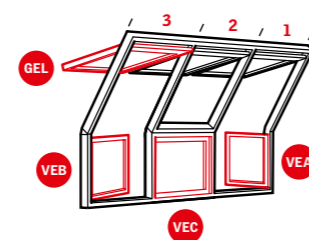

Details

Dakvensters voor hellend dak

Doorstep naar dakterras

	U _w -waarde	M08	M35
Afmetingen buitenframe (B x H) in cm	W/m ² K	78x140	78x109

Bovenste element - witgeverfd hout

GEL 2065	Bovenste uitzetbaar element	1,0	1381	-
			1671,01	