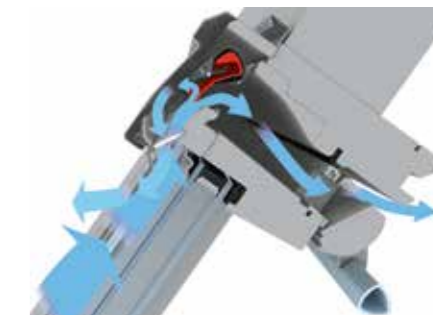

Karakteristieken

- Conform EPB voor nieuwbouw- en renovatieprojecten.
- Zelfregelend - Klasse P3 bij dakhellingen tussen 30° en 60°.
- Verdubbeld ventilatie-debiet door de vervanging van de standaard afdekkap van het dakvenster.
- E-peilwinst tot 24 punten in woningen en tot 27 in appartementen in combinatie met een natuurlijke ventilatie met mechanische afvoer (C-systeem).