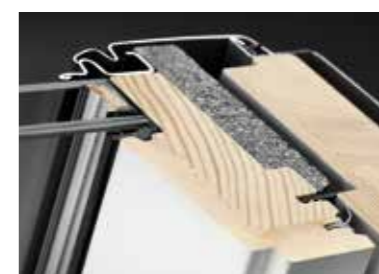

6. **VELUX ThermoTechnology™** verwijst naar een reeks verbeteringen om het isolatieniveau van onze vensters te verhogen.

ThermoTechnology™