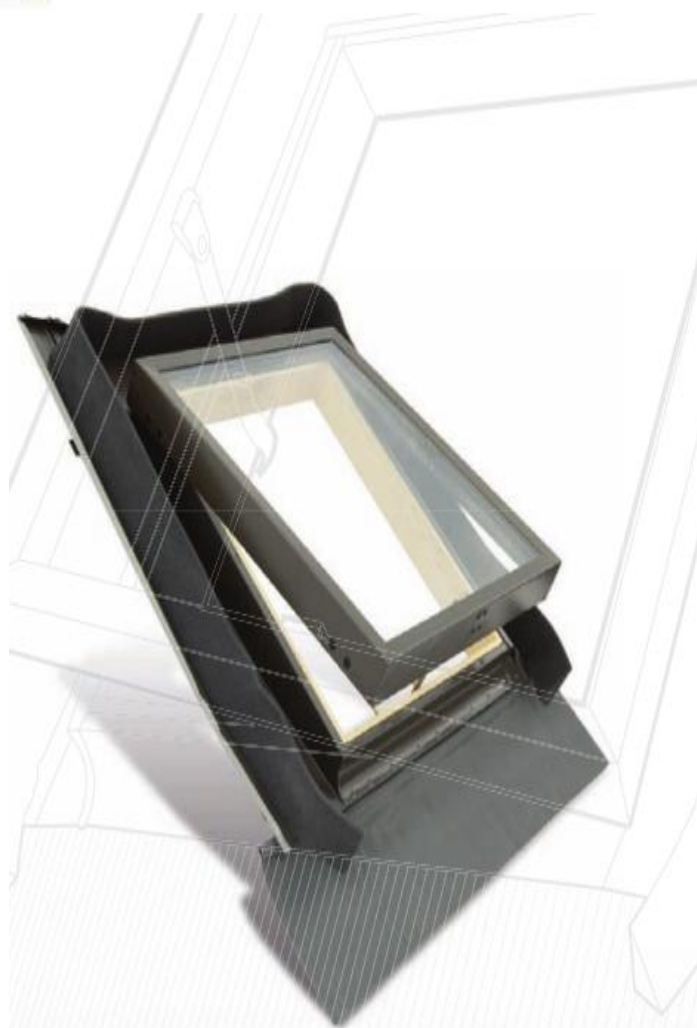

FENSTRO EST UNE LUCARNE DE QUALITÉ CONÇUE POUR LES COMBLES NON HABITÉES.

Le raccord intégré facilite l'installation pour tout matériau de couverture. L'ouverture peut être commandée par le haut ou par le côté selon vos besoins. FENSTRO est, par conséquent, une solution idéale pour ventiler et éclairer vos combles obscurs et chaudes.

FENSTRO IS EEN ZOLDERRAAM VAN HOGE KWALITEIT DIE SPECIAAL VOOR DE ONBEWOONDE RUIMTE IS ONTWORPEN.

Het geïntegreerde gootstuk vereenvoudigt de inbouw in allerlei soorten daken. Naar behoefte kan het zolderraam aan de boven- of zijkant geopend worden. FENSTRO is de perfecte oplossing om donkere- en warme vlieringen te verlichten en te ventileren, en dat nog wel voor een zeer gunstige prijs.

FENSTRO È UN LUCERNARIO DI QUALITÀ DISEGNATO PER CAMERE DISABITATE.

Il raccordo integrato rende davvero facile l'installazione con ogni tipo di tetto. L'apertura può essere variata secondo necessità: da apertura a sporgere (a ribalta) ad apertura ad anta. Perciò FENSTRO è proprio la soluzione perfetta per illuminare e ventilare spazi bui e afosi, tutto questo ad un prezzo davvero accessibile.

Lucarne
Zolderraam
Lucernario

DIMENSIONS AFMETINGEN DIMENSIONI			
FE4555	FE4573	FE4890	FE9048
45 x 55 cm	45 x 73 cm	48 x 90 cm	90 x 48 cm

- ▮ *Produit de qualité à un excellent prix.*
- ▮ *Construction sans soudure*
- ▮ *Raccord intégré*
- ▮ *Simple d'installation - instructions d'installation disponibles dans le carton d'emballage.*
- ▮ *Deux possibilités d'ouverture: ouverture latérale ou par le haut.*
- ▮ *Deux positions de ventilation.*