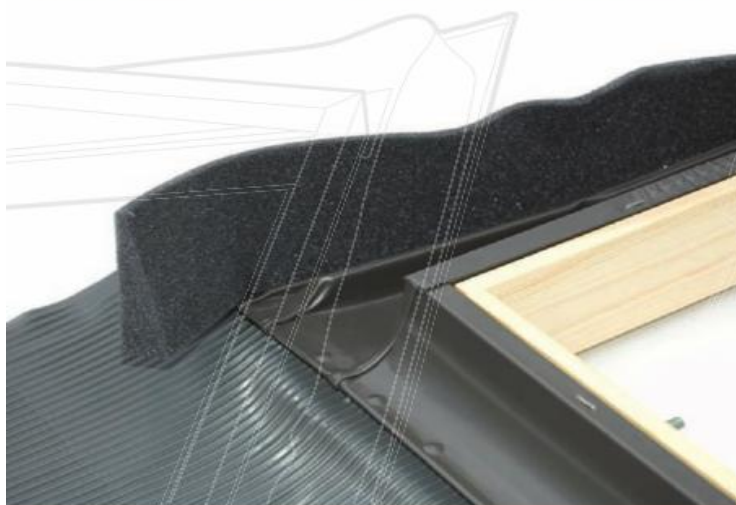

DIMENSIONS | AFMETINGEN | DIMENSIONI			
FE4555	FE4573	FE4890	FE9048
45 x 55 cm	45 x 73 cm	48 x 90 cm	90 x 48 cm