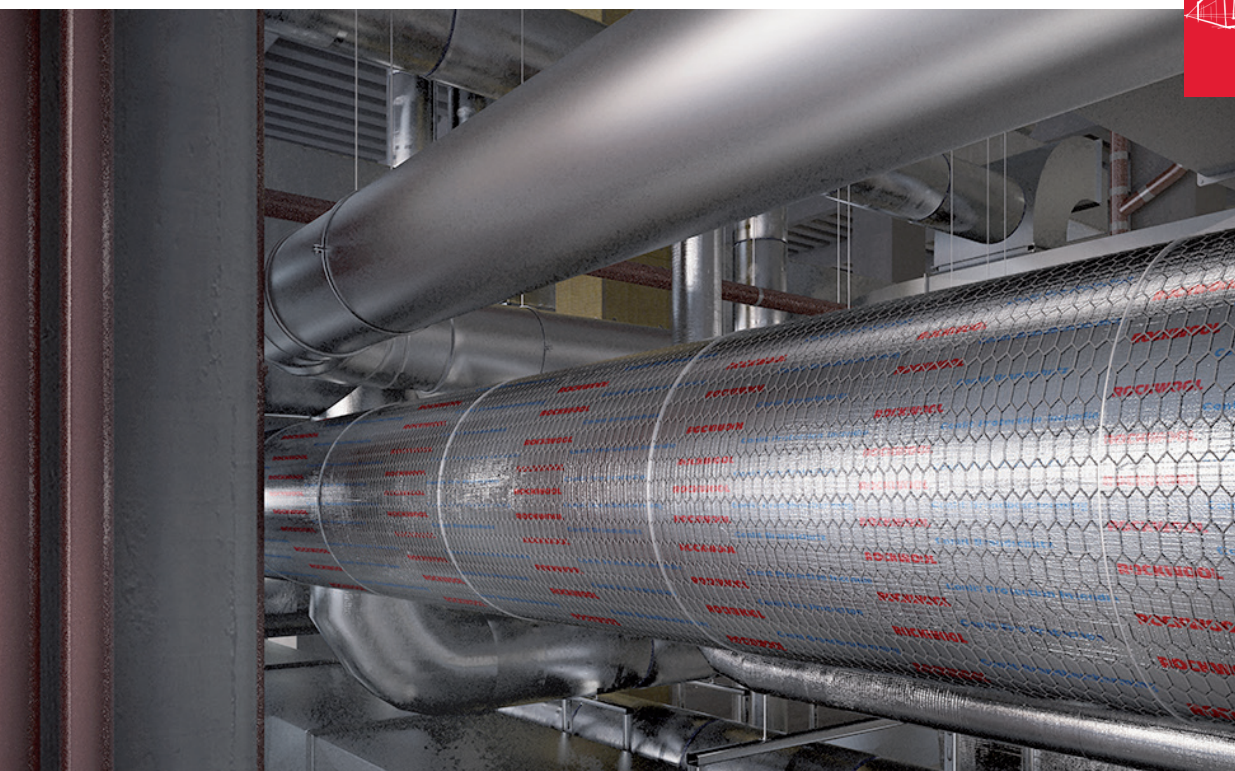

Conlit WM EIS 60

Gaasdeken voor ronde ventilatiekanalen

Productomschrijving

Conlit WM EIS 60 is een onbrandbare steenwol gaasdeken voorzien met een voorbedrukte glasvezelversterkte aluminiumfolie. Door de voorbedrukte aluminiumfolie is de Conlit WM EIS 60 gemakkelijk te herkennen en is een brandwerendheid tot 60 minuten gegarandeerd.

Toepassing

Conlit WM EIS 60 is ontwikkeld voor het brandwerend bekleden van ronde metalen ventilatiekanalen. Dit voor zowel horizontale als verticale ventilatiekanalen, voor zowel brand aan de binnen- en buitenzijde.

Conlit WM EIS 60

Gaasdeken voor ronde ventilatiekanalen

Productvoordelen

- Brandwerende, akoestische en thermische isolatie in één;
- Enkellaagse isolatieoplossing;
- Geen (additionele) kragen bij flenzen en ophangingen vereist;
- Zowel toepasbaar bij horizontale als verticale kanalen, en bij inwendige en uitwendige brandscenario's;
- Makkelijk verwerkbaar, eenvoudig te snijden en op maat te brengen;
- Toepasbaar voor zowel massieve als lichte scheidingsconstructies;
- Makkelijk herkenbaar door voorbedrukte aluminiumfolie.