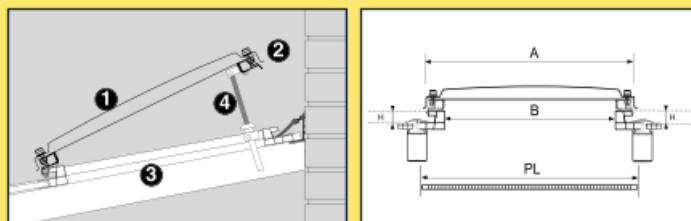

EEN KOMPLEET PAKKET BESTAAT UIT:

- 1x set met: - dubbelwandige acrylaat SKYLUX®-verandakoepel glasklaar, opaal of heatstop
- PVC-raam met inhaakscharnieren en click-on beugel voor spindel Σ
- PVC-opstand voorzien van click-on onderbeugel Π
- 1x spindel π (manueel of elektrisch)
- 1x alu-tape (1,5m) voor afdichting van de verzaagde kunststofplaat.
- 1x gootstrip wit (1,5 m)
- 1x afstandshouder 18 / 27 of 34 mm (hulpstuk)
- 1x montagehandleiding

Draaistok voor manuele bediende spindel / separaat verkrijgbaar in lengtes 1 - 1,5 - 2 - 3 of 4 m.

AFMETINGEN:

Plaatdikte mm	PL = Plaatbreedte mm	A = Koepel overmeten mm	B = Koepel dagmaat mm	H = Hoogte mm
16	900	860	700	40
16	980	960	800	40
16	1050	1060	900	40
16	1200	1160	1000	40
25	1200	1160	1000	76
32	1230*	1260	1100	76