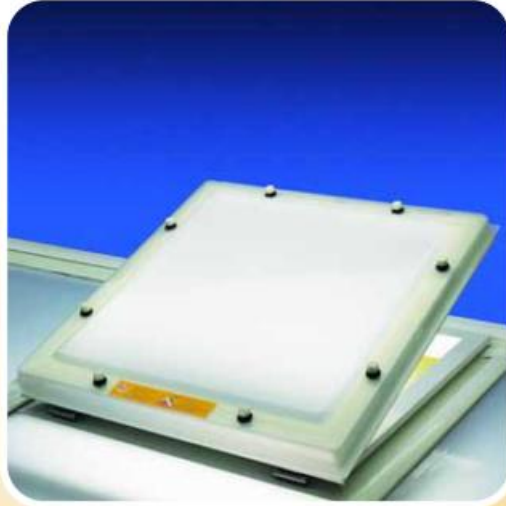

VERANDAKOEPSEL

AG.PLASTICS QUALITY

E I G E N S C H A P P E N :

NATUURLIJKE VENTILATIE

De verandakoepel voert de hitte, die zich in de veranda kan opstapelen, snel af.

ZEER ESTHETISCH

Door de vlakke lijn van de dubbelwandige verandakoepel vormt deze één geheel met de veranda. Hij is zowel verkrijgbaar in heldere, opale als heatstop uitvoering en is aangepast voor de meeste plaatbreedtes en diktes.

AANLOKKELIJKE PRIJS

Een natuurlijke ventilatie met hoog rendement aan een onklopbare prijs.

VLOTTE PLAATSING

De verandakoepel kan probleemloos gemonteerd worden met behulp van een eenvoudige handleiding. De verandakoepel kan elektrisch of manueel geopend worden. Het systeem kan ook uitgerust worden met een insectengaas.

EEN KOMPLEET PAKKET BESTAAT UIT:

- 1x set met: - dubbelwandige acrylaat SKYLUX®-verandakoepel glasklaar, opaal of heatstop
- PVC-raam met inhaakscharnieren en click-on beugel voor spindel Σ
- PVC-opstand voorzien van click-on onderbeugel Π
- 1x spindel π (manueel of elektrisch)
- 1x alu-tape (1,5m) voor afdichting van de verzaagde kunststofplaat.
- 1x gootstrip wit (1,5 m)
- 1x afstandshouder 18 / 27 of 34 mm (hulpstuk)
- 1x montagehandleiding